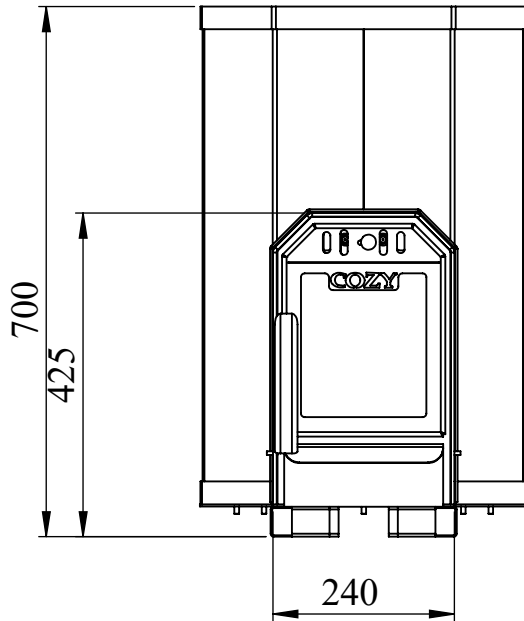

Saunaahi COZY 12

Sauna Stove COZY 12

Weight 49 kg Stones 100 kg

Sert. acc. BimSchV DIN EN 15821:2011-01

COZY

Minimum distance to wall

Saunaahi COZY 12 TW

Sauna Stove COZY 12 TW

Weight 57 kg Stones 100 kg

Sert. acc. BimSchV DIN EN 15821:2011-01

COZY

Minimum distance to wall

Saunaahi COZY 12 - O

Sauna Stove COZY 12 -O

Weight 49 kg Stones 100 kg

Sert. acc. BimSchV DIN EN 15821:2011-01

COZY

Minimum distance to wall

Saunaahi COZY 12 O-TW

Sauna Stove COZY 12 O-TW

Weight 57 kg Stones 100 kg

Sert. acc. BimSchV DIN EN 15821:2011-01

COZY

Minimum distance to wall