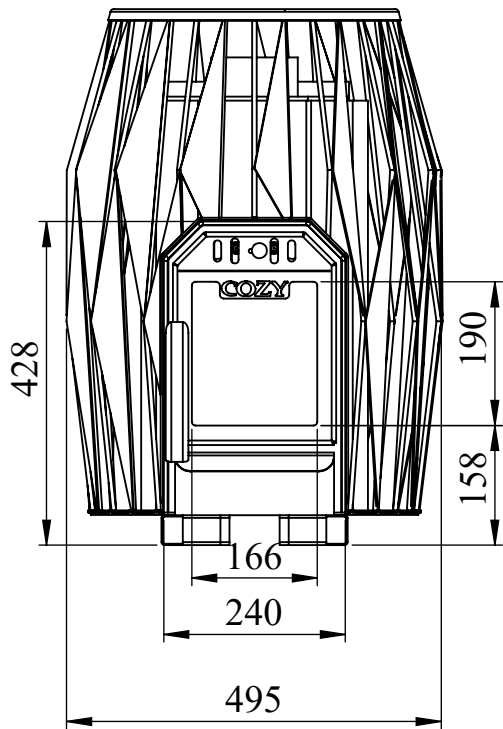

COZY

Sauna Stove COZY 12 SW-TW

Weight 73 kg Stones 120 kg

Sert. acc. BimSchV DIN EN 15821:2011-01

Minimum distance to ceiling

Minimum distance to wall

Saunaahi COZY 12 OG

Sauna Stove COZY 12 OG

Weight 55 kg Stones 100 kg

Sert. acc. BimSchV DIN EN 15821:2011-01

COZY

Minimum distance to wall

Saunaahi COZY 12 OG-TW

COZY

Sauna Stove COZY 12 OG-TW

Weight 63 kg Stones 100 kg

Sert. acc. BimSchV DIN EN 15821:2011-01

Minimum distance to wall

Saunaahi

COZY 12 QUATTRO

Sauna Stove

COZY 12 QUATTRO

Weight 64 kg Stones 100 kg

Sert. acc. BimSchV DIN EN 15821:2011-01