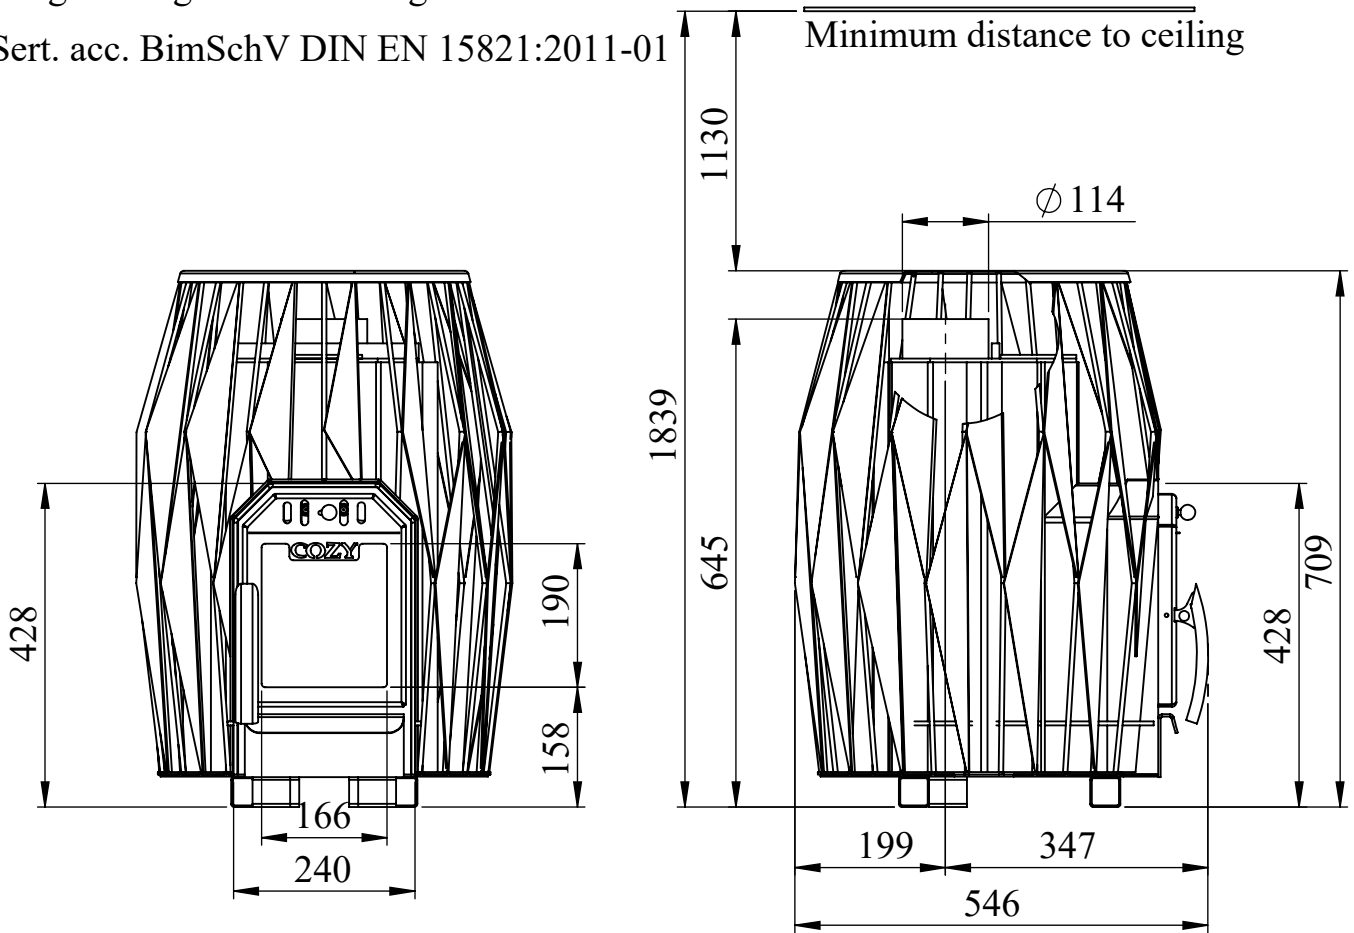

Saunaahi COZY 12 OG

Sauna Stove COZY 12 OG

Weight 55 kg Stones 100 kg

Sert. acc. BimSchV DIN EN 15821:2011-01

COZY