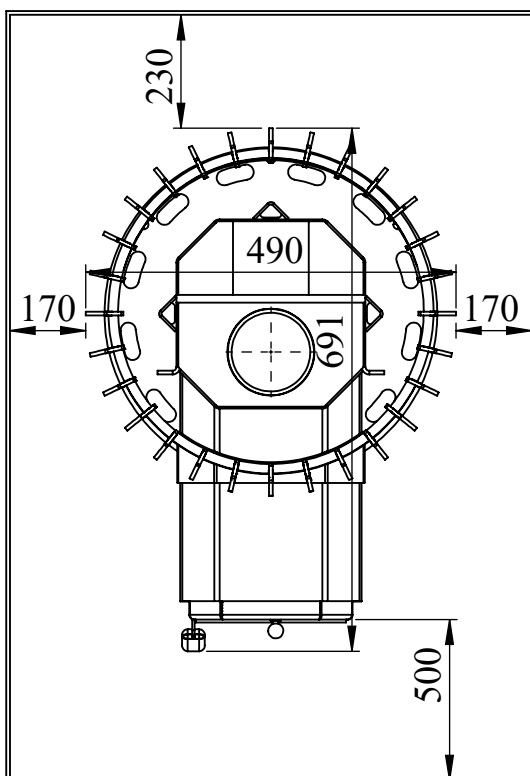

COZY

Sauna Stove COZY 12 SW-TW

Weight 73 kg Stones 120 kg

Sert. acc. BimSchV DIN EN 15821:2011-01

Minimum distance to ceiling

Minimum distance to wall

Saunaahi COZY 12 OG

Sauna Stove COZY 12 OG