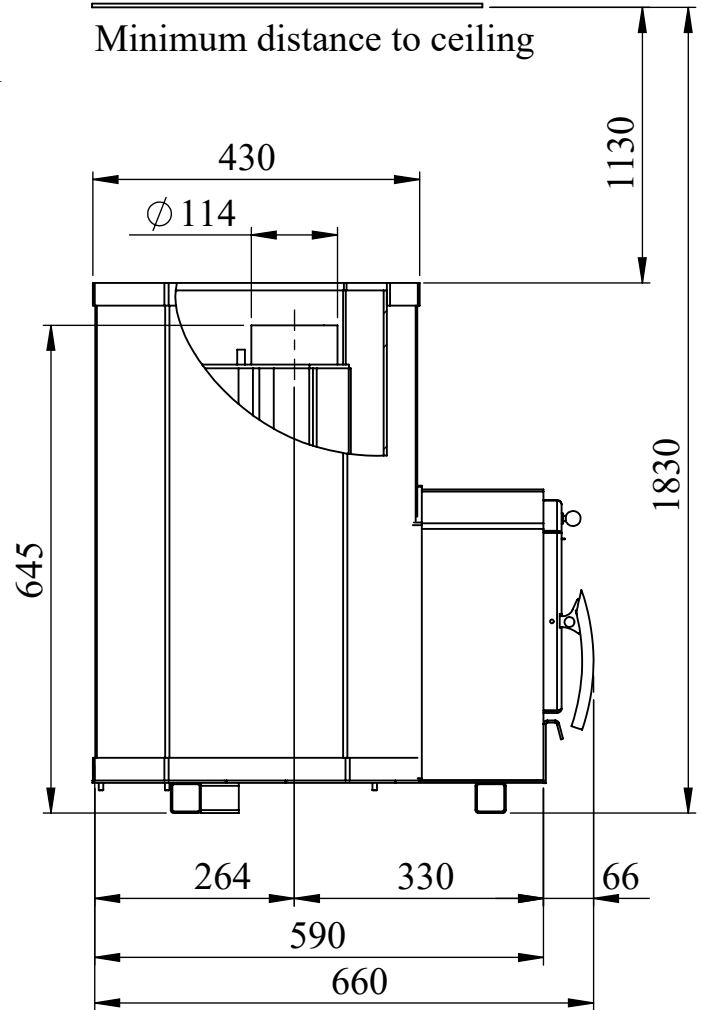

Saunaahi COZY 12

Sauna Stove COZY 12

Weight 49 kg Stones 100 kg

Sert. acc. BimSchV DIN EN 15821:2011-01

COZY

Minimum distance to wall

Saunaahi COZY 12 TW

Sauna Stove COZY 12 TW

Weight 57 kg Stones 100 kg

Sert. acc. BimSchV DIN EN 15821:2011-01

COZY

Minimum distance to wall

Saunaahi COZY 12 - O

Sauna Stove COZY 12 -O

Weight 49 kg Stones 100 kg

Sert. acc. BimSchV DIN EN 15821:2011-01

COZY

Minimum distance to wall

Saunaahi COZY 12 O-TW

Sauna Stove COZY 12 O-TW

Weight 57 kg Stones 100 kg

Sert. acc. BimSchV DIN EN 15821:2011-01

COZY

Minimum distance to wall

Saunaahi COZY 12 SW

Sauna Stove COZY 12 SW

Weight 65 kg Stones 120 kg

Sert. acc. BimSchV DIN EN 15821:2011-01

COZY

Minimum distance to ceiling

Minimum distance to wall

Saunaahi COZY 12 SW-TW