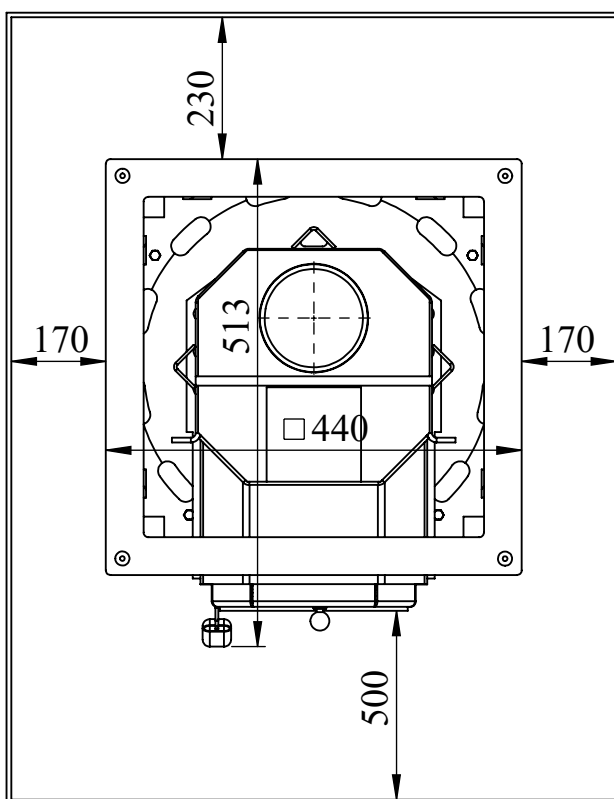

Saunaahi

COZY 12 QUATTRO

Sauna Stove

COZY 12 QUATTRO

Weight 64 kg Stones 100 kg

Sert. acc. BimSchV DIN EN 15821:2011-01

COZY