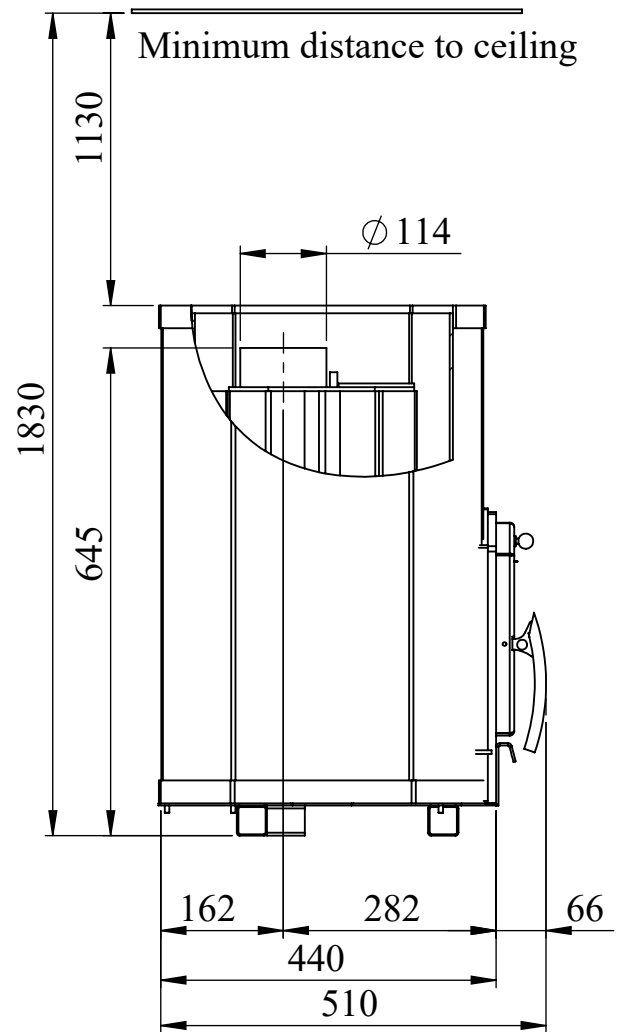

Saunaahi COZY 12

Sauna Stove COZY 12

Weight 49 kg Stones 100 kg

Sert. acc. BimSchV DIN EN 15821:2011-01

COZY

Minimum distance to wall

Saunaahi COZY 12 TW

Sauna Stove COZY 12 TW

Weight 57 kg Stones 100 kg

Sert. acc. BimSchV DIN EN 15821:2011-01

COZY

Minimum distance to wall

Saunaahi COZY 12 - O

Sauna Stove COZY 12 -O

Weight 49 kg Stones 100 kg

Sert. acc. BimSchV DIN EN 15821:2011-01

COZY

Minimum distance to wall

Saunaahi COZY 12 O-TW

Sauna Stove COZY 12 O-TW

Weight 57 kg Stones 100 kg

Sert. acc. BimSchV DIN EN 15821:2011-01

COZY

Minimum distance to wall

Saunaahi COZY 12 SW

Sauna Stove COZY 12 SW

Weight 65 kg Stones 120 kg

Sert. acc. BimSchV DIN EN 15821:2011-01

COZY

Minimum distance to ceiling

Minimum distance to wall

Saunaahi COZY 12 SW-TW