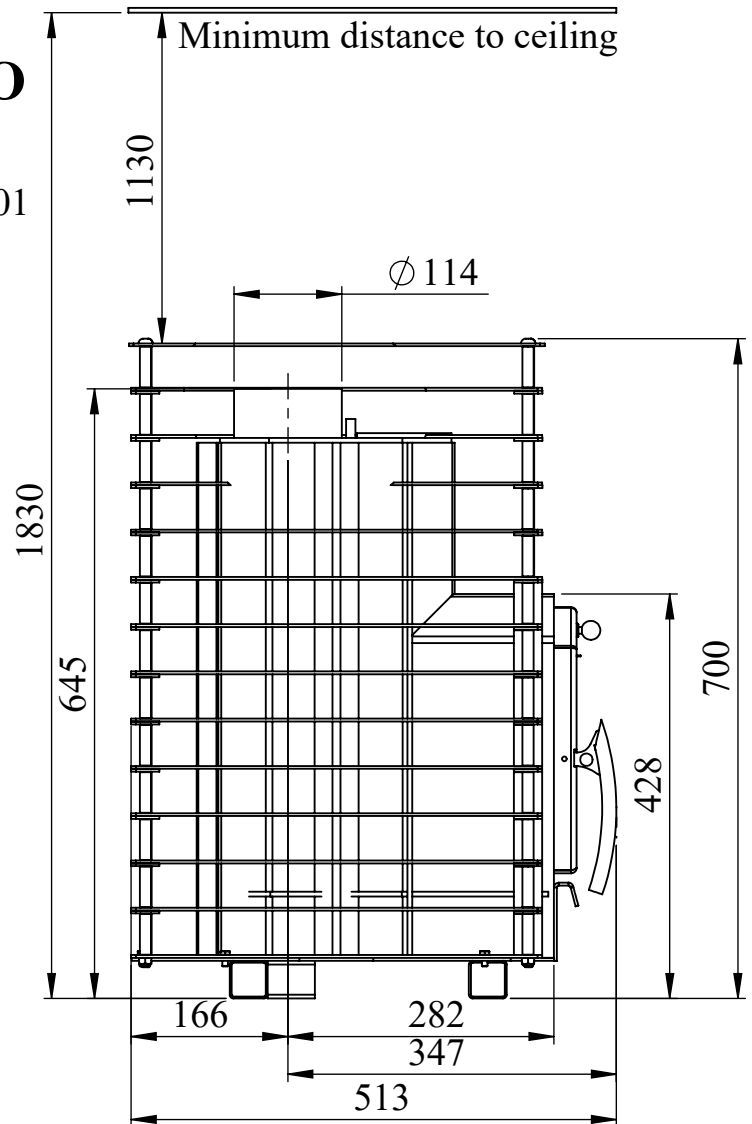

Sert. acc. BimSchV DIN EN 15821:2011-01

Minimum distance to wall

Saunaahi

COZY 12 QUATTRO

Sauna Stove

COZY 12 QUATTRO

Weight 64 kg Stones 100 kg

Sert. acc. BimSchV DIN EN 15821:2011-01

COZY

Saunaahi

COZY 12 QUATTRO TW

Sauna Stove

COZY 12 QUATTRO TW

Weight 72 kg Stones 100 kg

Sert. acc. BimSchV DIN EN 15821:2011-01

Minimum distance to wall