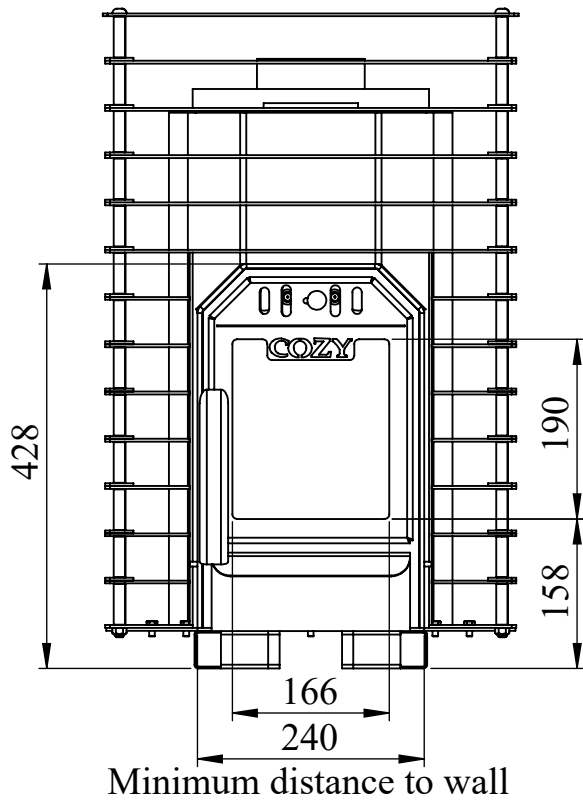

Sert. acc. BimSchV DIN EN 15821:2011-01

Minimum distance to wall

Saunaahi

COZY 12 QUATTRO

Sauna Stove

COZY 12 QUATTRO

Weight 64 kg Stones 100 kg

Sert. acc. BimSchV DIN EN 15821:2011-01

COZY

Saunaahi

COZY 12 QUATTRO TW

Sauna Stove

COZY 12 QUATTRO TW

Weight 72 kg Stones 100 kg

Sert. acc. BimSchV DIN EN 15821:2011-01

Minimum distance to wall