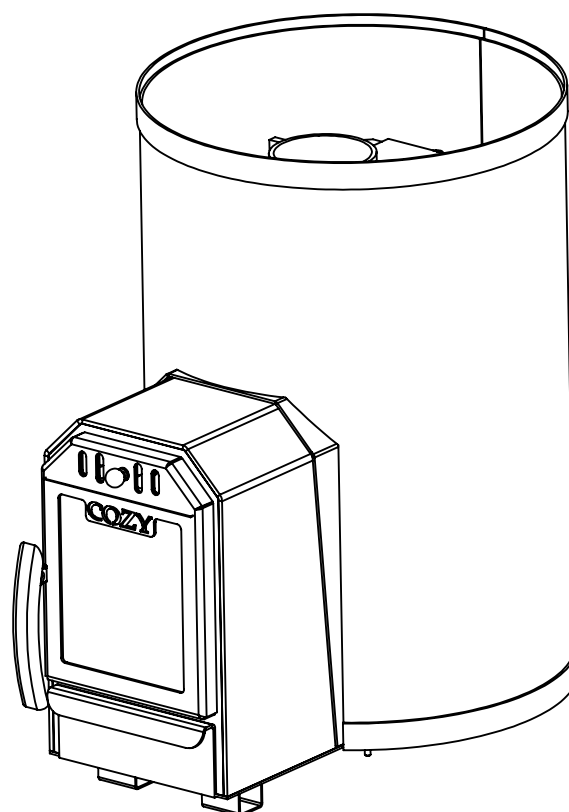

Weight 57 kg Stones 100 kg

Sert. acc. BimSchV DIN EN 15821:2011-01

COZY

Minimum distance to wall

Saunaahi COZY 12 - O

Sauna Stove COZY 12 -O

Weight 49 kg Stones 100 kg

Sert. acc. BimSchV DIN EN 15821:2011-01

COZY

Minimum distance to wall

Saunaahi COZY 12 O-TW

Sauna Stove COZY 12 O-TW

Weight 57 kg Stones 100 kg

Sert. acc. BimSchV DIN EN 15821:2011-01

COZY

Minimum distance to wall

Saunaahi COZY 12 SW

Sauna Stove COZY 12 SW

Weight 65 kg Stones 120 kg

Sert. acc. BimSchV DIN EN 15821:2011-01

COZY

Minimum distance to ceiling

Minimum distance to wall

Saunaahi COZY 12 SW-TW