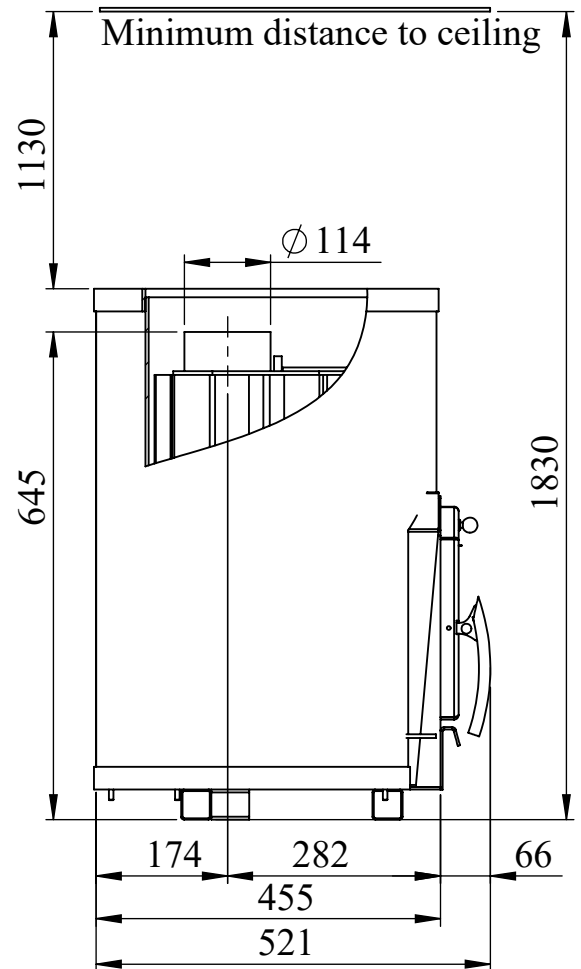

Weight 57 kg Stones 100 kg

Sert. acc. BimSchV DIN EN 15821:2011-01

COZY

Minimum distance to wall

Saunaahi COZY 12 - O

Sauna Stove COZY 12 -O

Weight 49 kg Stones 100 kg

Sert. acc. BimSchV DIN EN 15821:2011-01

COZY

Minimum distance to wall

Saunaahi COZY 12 O-TW

Sauna Stove COZY 12 O-TW

Weight 57 kg Stones 100 kg

Sert. acc. BimSchV DIN EN 15821:2011-01

COZY

Minimum distance to wall

Saunaahi COZY 12 SW

Sauna Stove COZY 12 SW

Weight 65 kg Stones 120 kg

Sert. acc. BimSchV DIN EN 15821:2011-01

COZY

Minimum distance to ceiling

Minimum distance to wall

Saunaahi COZY 12 SW-TW