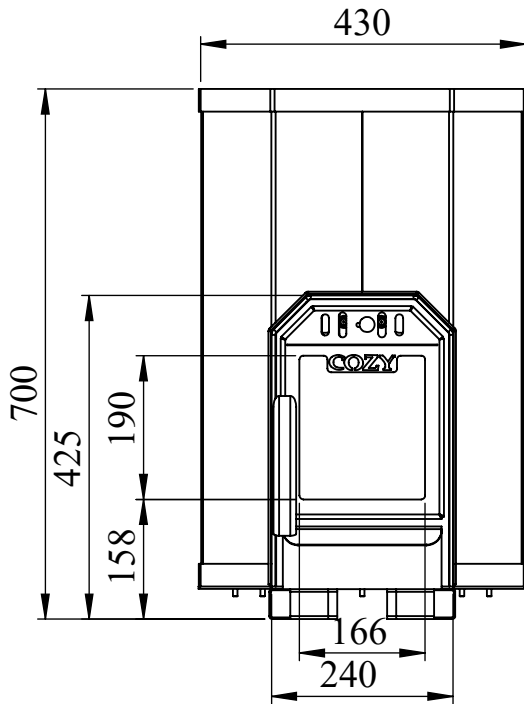

Saunaahi COZY 12

Sauna Stove COZY 12

Weight 49 kg Stones 100 kg

Sert. acc. BimSchV DIN EN 15821:2011-01

COZY

Minimum distance to wall

Saunaahi COZY 12 TW

Sauna Stove COZY 12 TW

Weight 57 kg Stones 100 kg

Sert. acc. BimSchV DIN EN 15821:2011-01

COZY

Minimum distance to wall

Saunaahi COZY 12 - O

Sauna Stove COZY 12 -O

Weight 49 kg Stones 100 kg

Sert. acc. BimSchV DIN EN 15821:2011-01

COZY

Minimum distance to wall

Saunaahi COZY 12 O-TW

Sauna Stove COZY 12 O-TW

Weight 57 kg Stones 100 kg

Sert. acc. BimSchV DIN EN 15821:2011-01

COZY

Minimum distance to wall