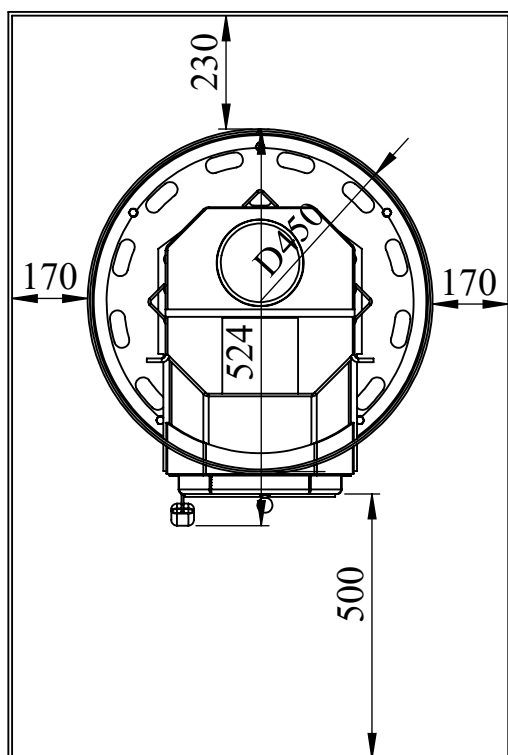

Weight 57 kg Stones 100 kg

Sert. acc. BimSchV DIN EN 15821:2011-01

COZY

Minimum distance to wall

Saunaahi COZY 12 - O

Sauna Stove COZY 12 -O

Weight 49 kg Stones 100 kg

Sert. acc. BimSchV DIN EN 15821:2011-01

COZY

Minimum distance to wall

Saunaahi COZY 12 O-TW

Sauna Stove COZY 12 O-TW

Weight 57 kg Stones 100 kg

Sert. acc. BimSchV DIN EN 15821:2011-01

COZY

Minimum distance to wall