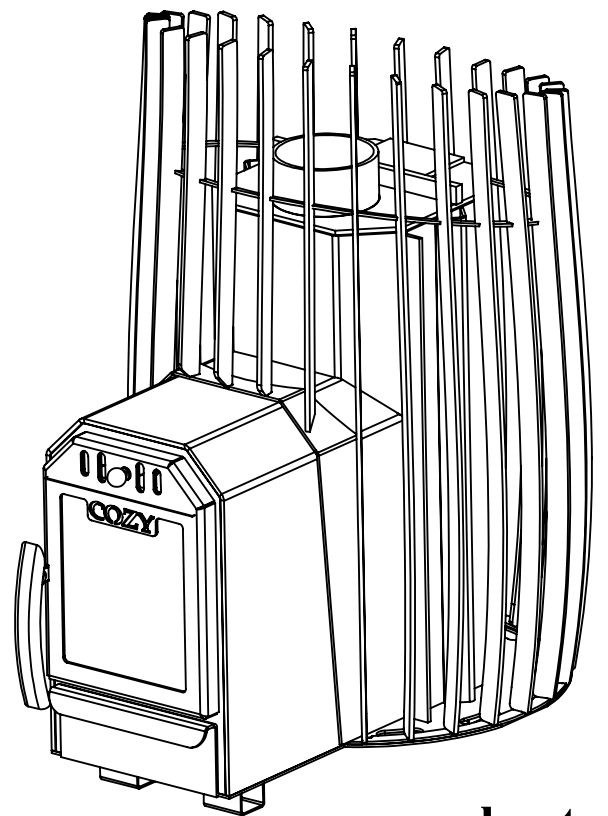

Saunaahi COZY 12 SW

Sauna Stove COZY 12 SW

Weight 65 kg Stones 120 kg

Sert. acc. BimSchV DIN EN 15821:2011-01

COZY

Minimum distance to ceiling

Minimum distance to wall

Saunaahi COZY 12 SW-TW

COZY

Sauna Stove COZY 12 SW-TW

Weight 73 kg Stones 120 kg

Sert. acc. BimSchV DIN EN 15821:2011-01

Minimum distance to ceiling

Minimum distance to wall

Saunaahi COZY 12 OG

Sauna Stove COZY 12 OG

Weight 55 kg Stones 100 kg

Sert. acc. BimSchV DIN EN 15821:2011-01

COZY

Minimum distance to wall

Saunaahi COZY 12 OG-TW

COZY

Sauna Stove COZY 12 OG-TW

Weight 63 kg Stones 100 kg