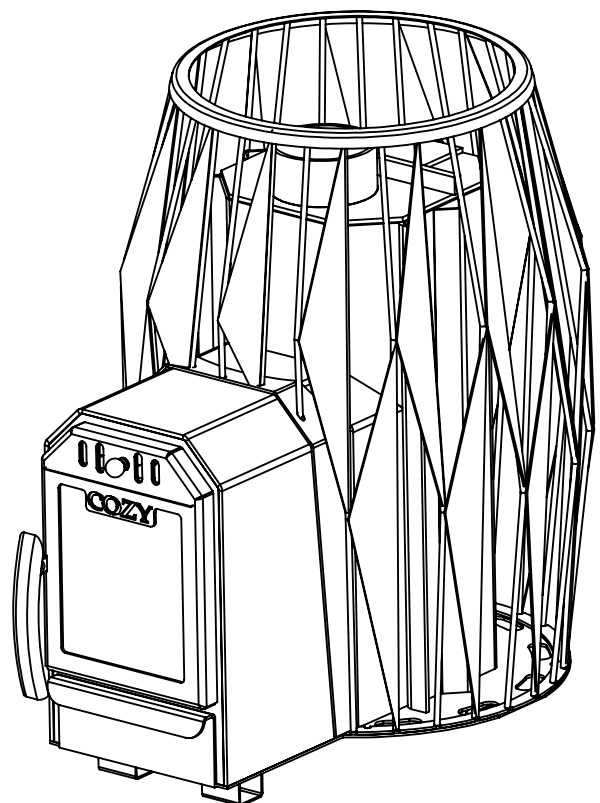

COZY

Sauna Stove COZY 12 SW-TW

Weight 73 kg Stones 120 kg

Sert. acc. BimSchV DIN EN 15821:2011-01

Minimum distance to ceiling

Minimum distance to wall

Saunaahi COZY 12 OG

Sauna Stove COZY 12 OG

Weight 55 kg Stones 100 kg

Sert. acc. BimSchV DIN EN 15821:2011-01

COZY

Minimum distance to wall

Saunaahi COZY 12 OG-TW

COZY

Sauna Stove COZY 12 OG-TW

Weight 63 kg Stones 100 kg

Sert. acc. BimSchV DIN EN 15821:2011-01

Minimum distance to wall

Saunaahi

COZY 12 QUATTRO

Sauna Stove

COZY 12 QUATTRO

Weight 64 kg Stones 100 kg

Sert. acc. BimSchV DIN EN 15821:2011-01

COZY

Saunaahi

COZY 12 QUATTRO TW

Sauna Stove

COZY 12 QUATTRO TW

Weight 72 kg Stones 100 kg

Sert. acc. BimSchV DIN EN 15821:2011-01

Minimum distance to wall