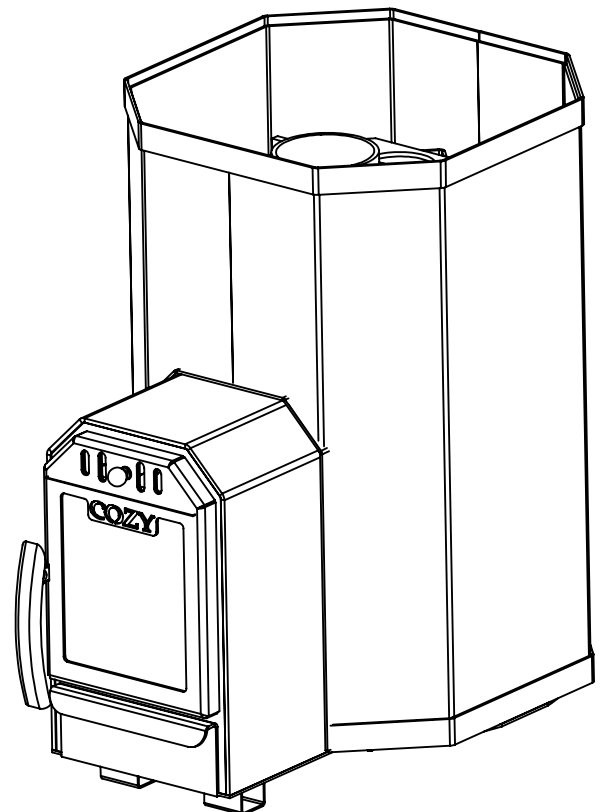

Saunaahi COZY 12

Sauna Stove COZY 12

Weight 49 kg Stones 100 kg

Sert. acc. BimSchV DIN EN 15821:2011-01

COZY

Minimum distance to wall

Saunaahi COZY 12 TW

Sauna Stove COZY 12 TW

Weight 57 kg Stones 100 kg

Sert. acc. BimSchV DIN EN 15821:2011-01

COZY

Minimum distance to wall

Saunaahi COZY 12 - O

Sauna Stove COZY 12 -O

Weight 49 kg Stones 100 kg

Sert. acc. BimSchV DIN EN 15821:2011-01

COZY

Minimum distance to wall

Saunaahi COZY 12 O-TW

Sauna Stove COZY 12 O-TW

Weight 57 kg Stones 100 kg

Sert. acc. BimSchV DIN EN 15821:2011-01

COZY

Minimum distance to wall