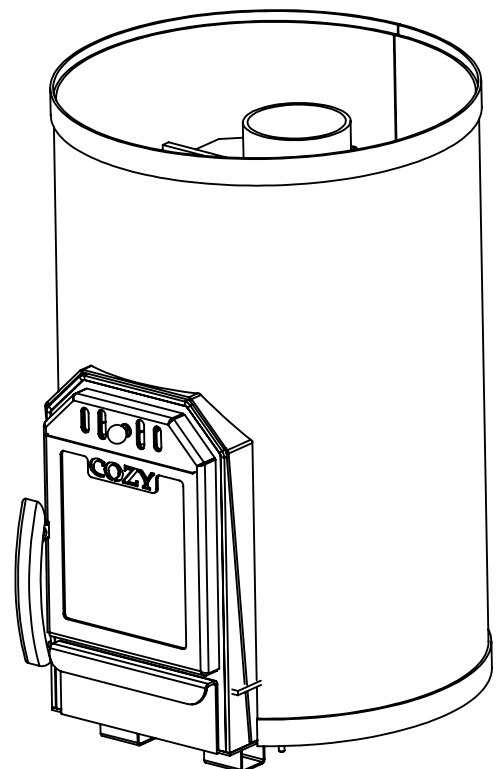

Saunaahi COZY 12

Sauna Stove COZY 12

Weight 49 kg Stones 100 kg

Sert. acc. BimSchV DIN EN 15821:2011-01

COZY

Minimum distance to wall

Saunaahi COZY 12 TW

Sauna Stove COZY 12 TW

Weight 57 kg Stones 100 kg

Sert. acc. BimSchV DIN EN 15821:2011-01

COZY

Minimum distance to wall

Saunaahi COZY 12 - O

Sauna Stove COZY 12 -O

Weight 49 kg Stones 100 kg

Sert. acc. BimSchV DIN EN 15821:2011-01

COZY

Minimum distance to wall

Saunaahi COZY 12 O-TW

Sauna Stove COZY 12 O-TW

Weight 57 kg Stones 100 kg

Sert. acc. BimSchV DIN EN 15821:2011-01

COZY

Minimum distance to wall