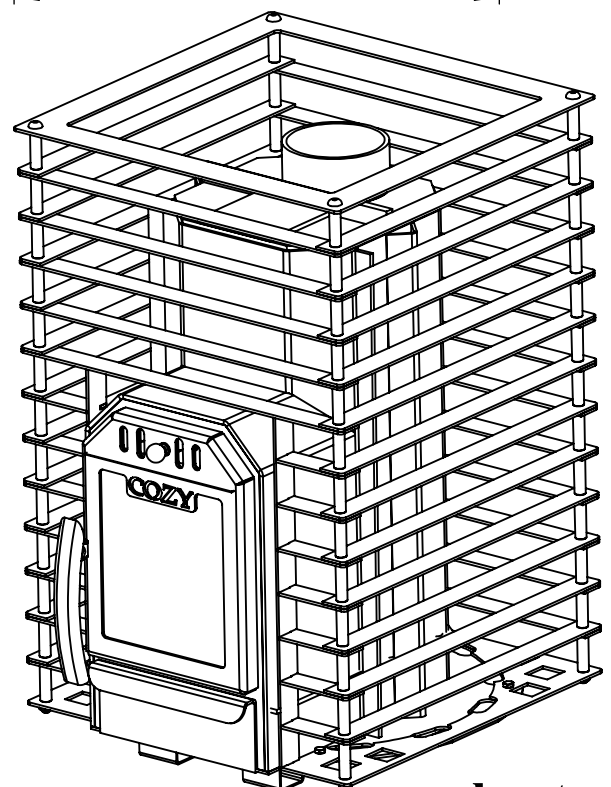

COZY

Sauna Stove COZY 12 SW-TW

Weight 73 kg Stones 120 kg

Sert. acc. BimSchV DIN EN 15821:2011-01

Minimum distance to ceiling

Minimum distance to wall

Saunaahi COZY 12 OG

Sauna Stove COZY 12 OG

Weight 55 kg Stones 100 kg

Sert. acc. BimSchV DIN EN 15821:2011-01

COZY

Minimum distance to wall

Saunaahi COZY 12 OG-TW

COZY

Sauna Stove COZY 12 OG-TW

Weight 63 kg Stones 100 kg

Sert. acc. BimSchV DIN EN 15821:2011-01

Minimum distance to wall

Saunaahi

COZY 12 QUATTRO

Sauna Stove

COZY 12 QUATTRO

Weight 64 kg Stones 100 kg

Sert. acc. BimSchV DIN EN 15821:2011-01

COZY

Saunaahi

COZY 12 QUATTRO TW

Sauna Stove

COZY 12 QUATTRO TW

Weight 72 kg Stones 100 kg

Sert. acc. BimSchV DIN EN 15821:2011-01

Minimum distance to wall