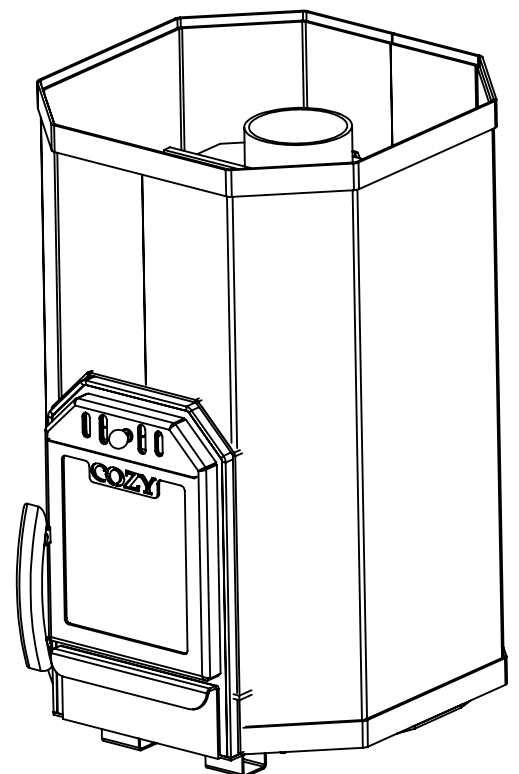

Saunaahi COZY 12

Sauna Stove COZY 12

Weight 49 kg Stones 100 kg

Sert. acc. BimSchV DIN EN 15821:2011-01

COZY

Minimum distance to wall

Saunaahi COZY 12 TW

Sauna Stove COZY 12 TW

Weight 57 kg Stones 100 kg

Sert. acc. BimSchV DIN EN 15821:2011-01

COZY

Minimum distance to wall

Saunaahi COZY 12 - O

Sauna Stove COZY 12 -O

Weight 49 kg Stones 100 kg

Sert. acc. BimSchV DIN EN 15821:2011-01

COZY

Minimum distance to wall

Saunaahi COZY 12 O-TW

Sauna Stove COZY 12 O-TW

Weight 57 kg Stones 100 kg

Sert. acc. BimSchV DIN EN 15821:2011-01

COZY

Minimum distance to wall