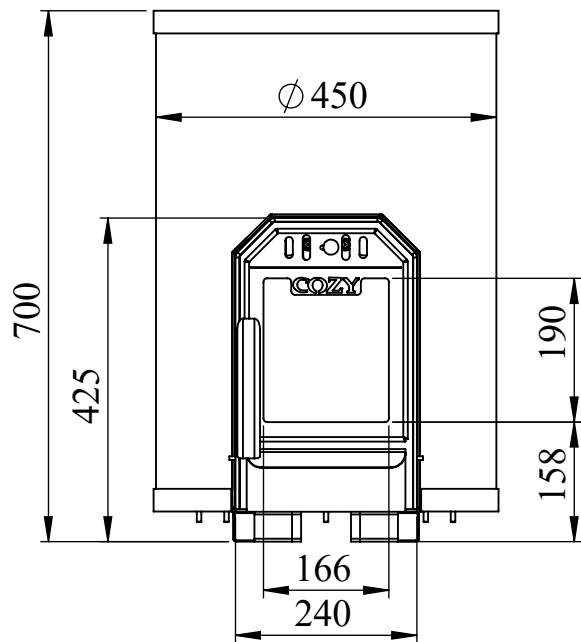

Weight 57 kg Stones 100 kg

Sert. acc. BimSchV DIN EN 15821:2011-01

COZY

Minimum distance to wall

Saunaahi COZY 12 - O

Sauna Stove COZY 12 -O

Weight 49 kg Stones 100 kg

Sert. acc. BimSchV DIN EN 15821:2011-01

COZY

Minimum distance to wall

Saunaahi COZY 12 O-TW

Sauna Stove COZY 12 O-TW

Weight 57 kg Stones 100 kg

Sert. acc. BimSchV DIN EN 15821:2011-01

COZY

Minimum distance to wall