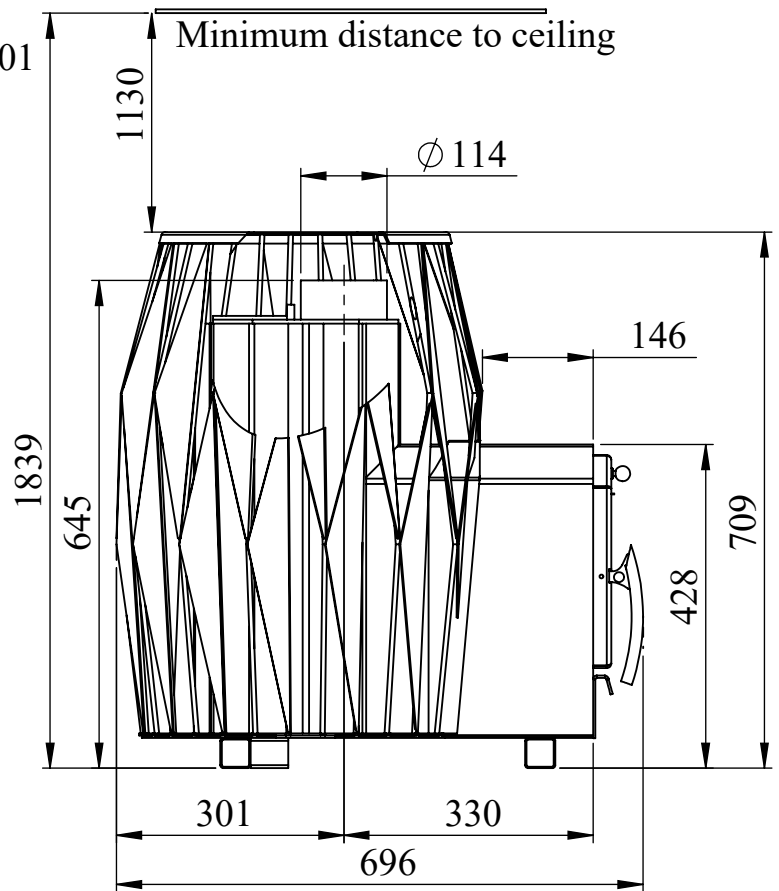

COZY

Sauna Stove COZY 12 SW-TW

Weight 73 kg Stones 120 kg

Sert. acc. BimSchV DIN EN 15821:2011-01

Minimum distance to ceiling

Minimum distance to wall

Saunaahi COZY 12 OG

Sauna Stove COZY 12 OG

Weight 55 kg Stones 100 kg

Sert. acc. BimSchV DIN EN 15821:2011-01

COZY

Minimum distance to wall

Saunaahi COZY 12 OG-TW

COZY

Sauna Stove COZY 12 OG-TW

Weight 63 kg Stones 100 kg

Sert. acc. BimSchV DIN EN 15821:2011-01

Minimum distance to wall

Saunaahi

COZY 12 QUATTRO

Sauna Stove

COZY 12 QUATTRO

Weight 64 kg Stones 100 kg

Sert. acc. BimSchV DIN EN 15821:2011-01