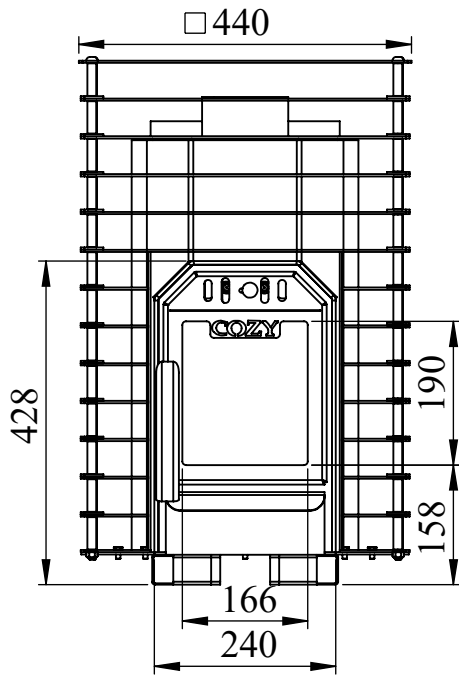

Sert. acc. BimSchV DIN EN 15821:2011-01

Minimum distance to wall

Saunaahi

COZY 12 QUATTRO

Sauna Stove

COZY 12 QUATTRO

Weight 64 kg Stones 100 kg

Sert. acc. BimSchV DIN EN 15821:2011-01

COZY

Saunaahi

COZY 12 QUATTRO TW

Sauna Stove

COZY 12 QUATTRO TW

Weight 72 kg Stones 100 kg

Sert. acc. BimSchV DIN EN 15821:2011-01

Minimum distance to wall