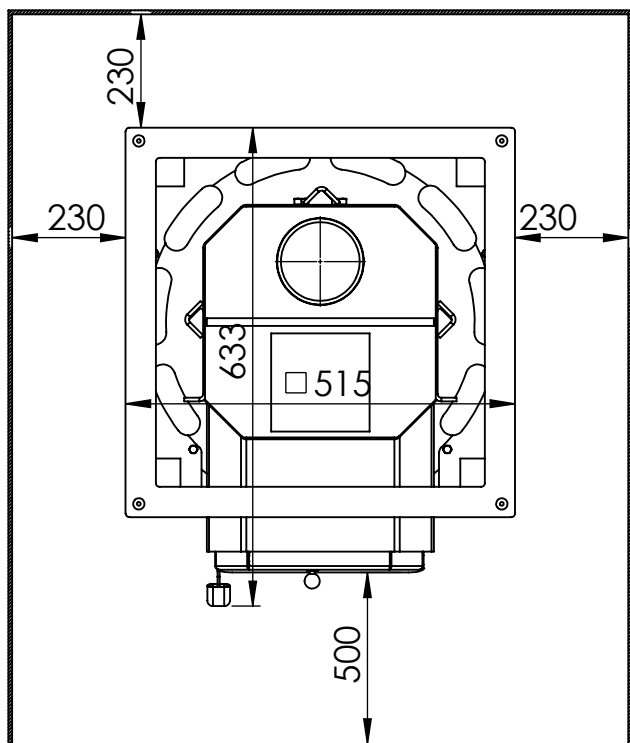

Minimum distance to wall

Saunaahi COZY 18 OG TW

Sauna Stove COZY 18 OG TW

Weight 90 kg

Sert. acc. BimSchV DIN EN 15821:2011-0

Minimum distance to wall

Saunaahi COZY 18 QUATTRO

Sauna Stove COZY 18 QUATTRO

Weight 90 kg

Sert. acc. BimSchV DIN EN 15821:2011-0

COZY

Minimum distance to wall

Saunaahi

COZY 18 QATTRO TW

Sauna Stove

COZY 18 QUATTRO TW