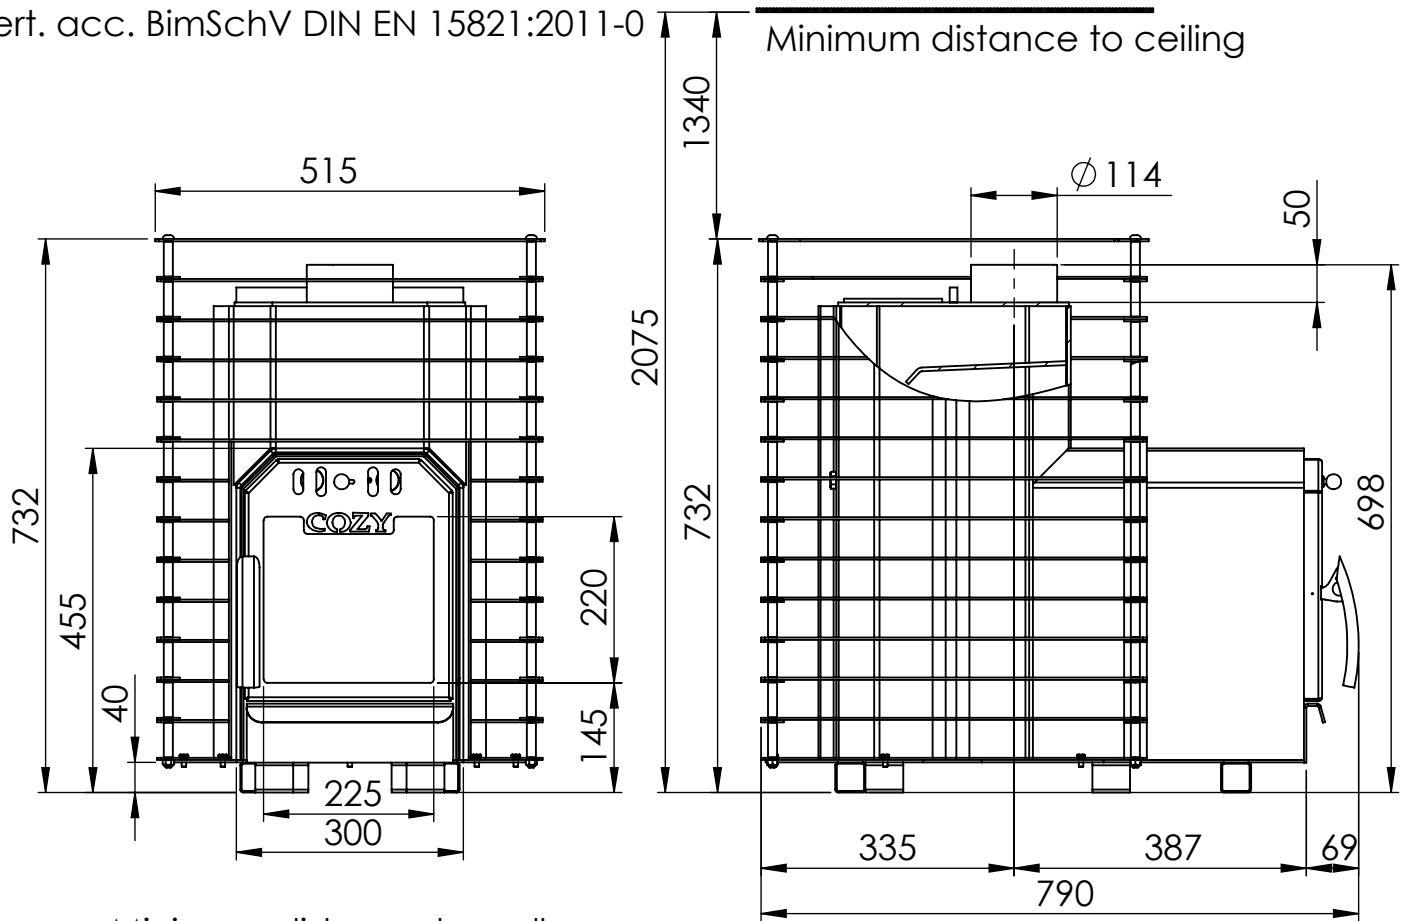

Minimum distance to wall

Saunaahi COZY 18 OG TW

Sauna Stove COZY 18 OG TW

Weight 90 kg

Sert. acc. BimSchV DIN EN 15821:2011-0

Minimum distance to wall

Saunaahi COZY 18 QUATTRO

Sauna Stove COZY 18 QUATTRO

Weight 90 kg

Sert. acc. BimSchV DIN EN 15821:2011-0

COZY

Minimum distance to wall

Saunaahi

COZY 18 QATTRO TW

Sauna Stove

COZY 18 QUATTRO TW

Weight 100 kg

Sert. acc. BimSchV DIN EN 15821:2011-0

Minimum distance to wall