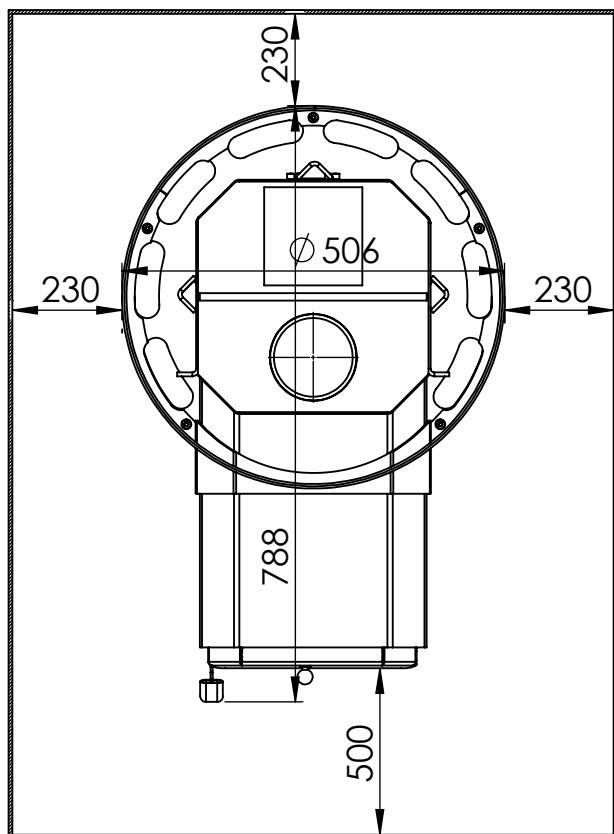

COZY

Minimum distance to wall

Saunaahi COZY 18 O

Sauna Stove COZY 18 O

Weight 70 kg

Sert. acc. BimSchV DIN EN 15821:2011-0

COZY

Minimum distance to wall

Saunaahi COZY 18 O TW Sauna Stove COZY 18 O TW

Weight 82 kg

Sert. acc. BimSchV DIN EN 15821:2011-0

COZY

Minimum distance to wall

Saunaahi COZY 18 SW Sauna Stove COZY 18 SW

Weight 95 kg

Sert. acc. BimSchV DIN EN 15821:2011-0

COZY

Saunaahi COZY 18 SW TW Sauna Stove COZY 18 SW TW

Weight 107 kg

Sert. acc. BimSchV DIN EN 15821:2011-0

Saunaahi COZY 18 OG Sauna Stove COZY 18 OG

Weight 80 kg

Sert. acc. BimSchV DIN EN 15821:2011-0

COZY

Minimum distance to wall

Saunaahi COZY 18 OG TW

Sauna Stove COZY 18 OG TW

Weight 90 kg

Sert. acc. BimSchV DIN EN 15821:2011-0

Minimum distance to wall

Saunaahi COZY 18 QUATTRO

Sauna Stove COZY 18 QUATTRO