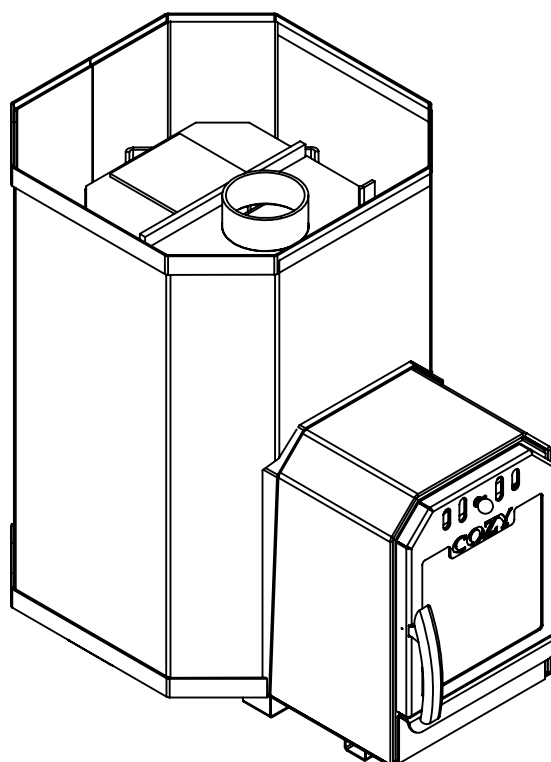

Saunaahi COZY 18 Sauna Stove COZY 18

Weight 72 kg

Sert. acc. BimSchV DIN EN 15821:2011-0

Minimum distance to wall

Saunaahi COZY 18 TW Sauna Stove COZY 18 TW

Weight 84 kg

Sert. acc. BimSchV DIN EN 15821:2011-0

COZY

Minimum distance to wall

Saunaahi COZY 18 O

Sauna Stove COZY 18 O

Weight 70 kg

Sert. acc. BimSchV DIN EN 15821:2011-0

COZY

Minimum distance to wall

Saunaahi COZY 18 O TW Sauna Stove COZY 18 O TW

Weight 82 kg

Sert. acc. BimSchV DIN EN 15821:2011-0

COZY

Minimum distance to wall

Saunaahi COZY 18 SW Sauna Stove COZY 18 SW

Weight 95 kg

Sert. acc. BimSchV DIN EN 15821:2011-0