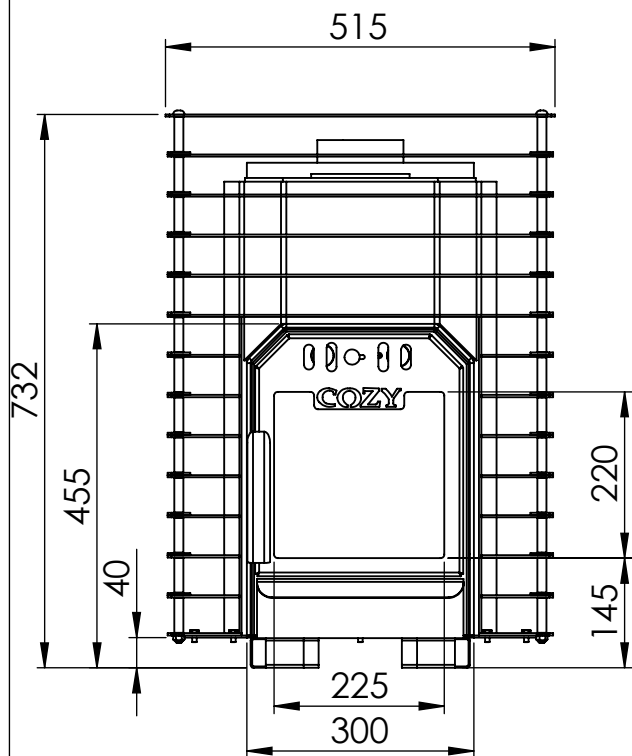

COZY

Saunaahi COZY 18 SW TW Sauna Stove COZY 18 SW TW

Weight 107 kg

Sert. acc. BimSchV DIN EN 15821:2011-0

Saunaahi COZY 18 OG Sauna Stove COZY 18 OG

Weight 80 kg

Sert. acc. BimSchV DIN EN 15821:2011-0

COZY

Minimum distance to wall

Saunaahi COZY 18 OG TW

Sauna Stove COZY 18 OG TW

Weight 90 kg

Sert. acc. BimSchV DIN EN 15821:2011-0

Minimum distance to wall

Saunaahi COZY 18 QUATTRO

Sauna Stove COZY 18 QUATTRO

Weight 90 kg

Sert. acc. BimSchV DIN EN 15821:2011-0

COZY

Minimum distance to wall

Saunaahi

COZY 18 QATTRO TW

Sauna Stove

COZY 18 QUATTRO TW