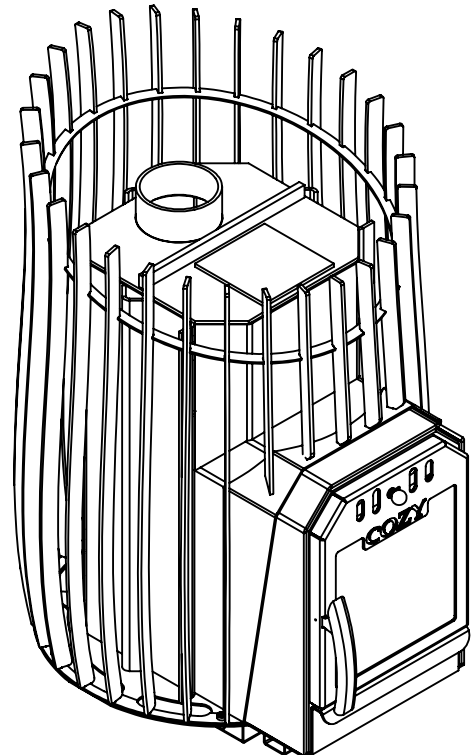

COZY

Minimum distance to wall

Saunaahi COZY 18 O

Sauna Stove COZY 18 O

Weight 70 kg

Sert. acc. BimSchV DIN EN 15821:2011-0

COZY

Minimum distance to wall

Saunaahi COZY 18 O TW Sauna Stove COZY 18 O TW

Weight 82 kg

Sert. acc. BimSchV DIN EN 15821:2011-0

COZY

Minimum distance to wall

Saunaahi COZY 18 SW Sauna Stove COZY 18 SW

Weight 95 kg

Sert. acc. BimSchV DIN EN 15821:2011-0

COZY

Saunaahi COZY 18 SW TW Sauna Stove COZY 18 SW TW

Weight 107 kg

Sert. acc. BimSchV DIN EN 15821:2011-0

Saunaahi COZY 18 OG Sauna Stove COZY 18 OG

Weight 80 kg

Sert. acc. BimSchV DIN EN 15821:2011-0

COZY

Minimum distance to wall

Saunaahi COZY 18 OG TW

Sauna Stove COZY 18 OG TW

Weight 90 kg

Sert. acc. BimSchV DIN EN 15821:2011-0

Minimum distance to wall

Saunaahi COZY 18 QUATTRO

Sauna Stove COZY 18 QUATTRO