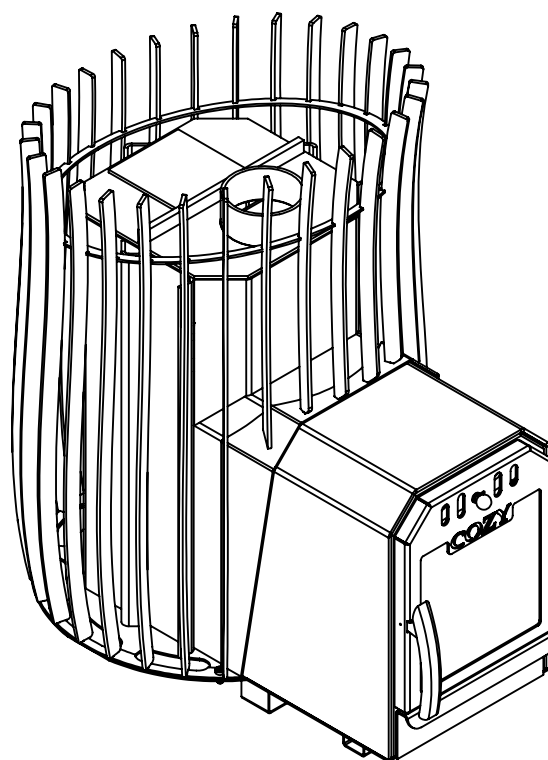

COZY

Minimum distance to wall

Saunaahi COZY 18 O

Sauna Stove COZY 18 O

Weight 70 kg

Sert. acc. BimSchV DIN EN 15821:2011-0

COZY

Minimum distance to wall

Saunaahi COZY 18 O TW Sauna Stove COZY 18 O TW

Weight 82 kg

Sert. acc. BimSchV DIN EN 15821:2011-0

COZY

Minimum distance to wall

Saunaahi COZY 18 SW Sauna Stove COZY 18 SW

Weight 95 kg

Sert. acc. BimSchV DIN EN 15821:2011-0

COZY

Saunaahi COZY 18 SW TW Sauna Stove COZY 18 SW TW

Weight 107 kg

Sert. acc. BimSchV DIN EN 15821:2011-0

Saunaahi COZY 18 OG Sauna Stove COZY 18 OG

Weight 80 kg

Sert. acc. BimSchV DIN EN 15821:2011-0

COZY

Minimum distance to wall

Saunaahi COZY 18 OG TW

Sauna Stove COZY 18 OG TW

Weight 90 kg

Sert. acc. BimSchV DIN EN 15821:2011-0

Minimum distance to wall

Saunaahi COZY 18 QUATTRO

Sauna Stove COZY 18 QUATTRO