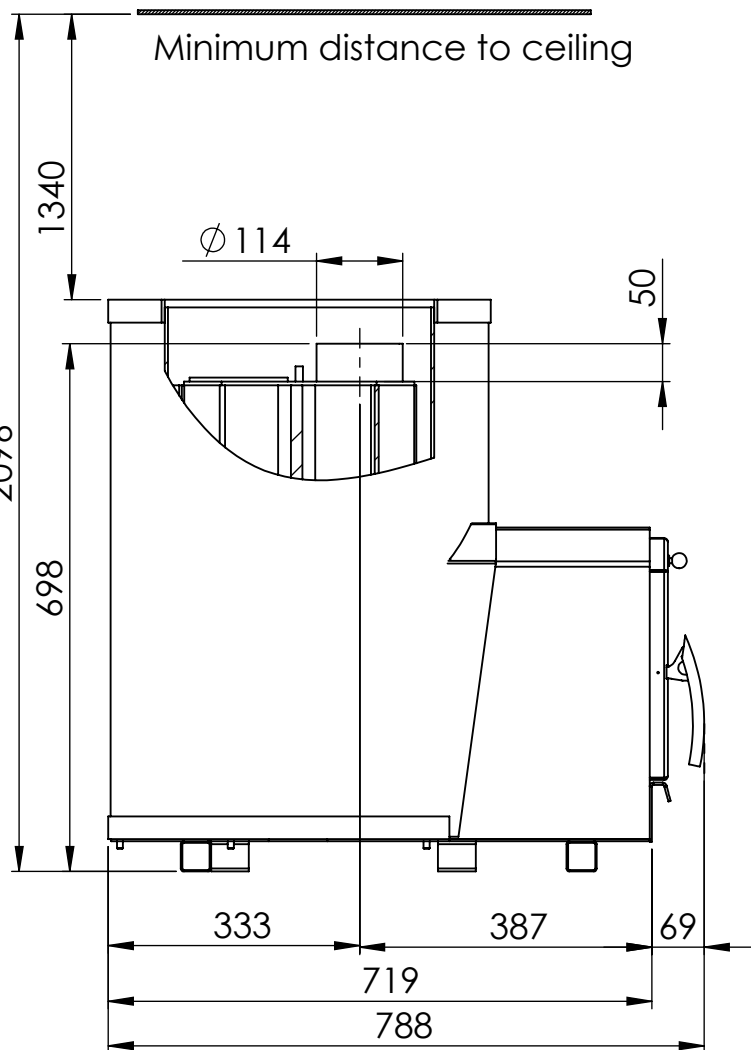

COZY

Minimum distance to wall

Saunaahi COZY 18 O

Sauna Stove COZY 18 O

Weight 70 kg

Sert. acc. BimSchV DIN EN 15821:2011-0

COZY

Minimum distance to wall

Saunaahi COZY 18 O TW Sauna Stove COZY 18 O TW

Weight 82 kg

Sert. acc. BimSchV DIN EN 15821:2011-0

COZY

Minimum distance to wall

Saunaahi COZY 18 SW Sauna Stove COZY 18 SW

Weight 95 kg

Sert. acc. BimSchV DIN EN 15821:2011-0

COZY

Saunaahi COZY 18 SW TW Sauna Stove COZY 18 SW TW

Weight 107 kg

Sert. acc. BimSchV DIN EN 15821:2011-0

Saunaahi COZY 18 OG Sauna Stove COZY 18 OG

Weight 80 kg

Sert. acc. BimSchV DIN EN 15821:2011-0

COZY

Minimum distance to wall

Saunaahi COZY 18 OG TW

Sauna Stove COZY 18 OG TW

Weight 90 kg

Sert. acc. BimSchV DIN EN 15821:2011-0

Minimum distance to wall

Saunaahi COZY 18 QUATTRO

Sauna Stove COZY 18 QUATTRO