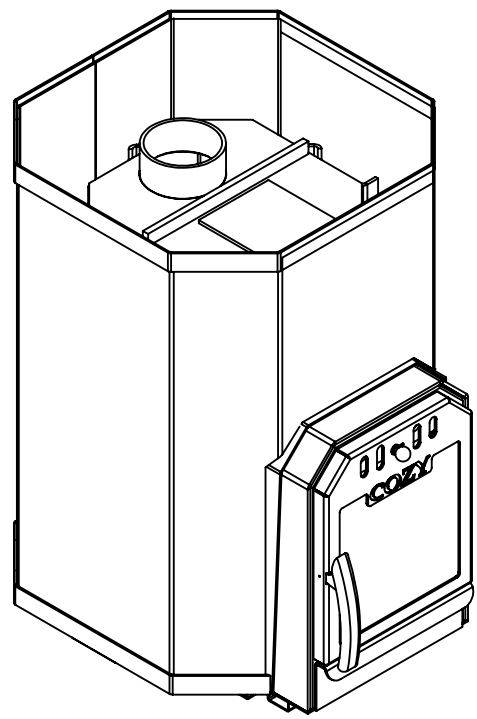

Saunaahi COZY 18 Sauna Stove COZY 18

Weight 72 kg

Sert. acc. BimSchV DIN EN 15821:2011-0

Minimum distance to wall

Saunaahi COZY 18 TW Sauna Stove COZY 18 TW

Weight 84 kg

Sert. acc. BimSchV DIN EN 15821:2011-0

COZY

Minimum distance to wall

Saunaahi COZY 18 O

Sauna Stove COZY 18 O

Weight 70 kg

Sert. acc. BimSchV DIN EN 15821:2011-0

COZY

Minimum distance to wall

Saunaahi COZY 18 O TW Sauna Stove COZY 18 O TW

Weight 82 kg

Sert. acc. BimSchV DIN EN 15821:2011-0

COZY

Minimum distance to wall

Saunaahi COZY 18 SW Sauna Stove COZY 18 SW

Weight 95 kg

Sert. acc. BimSchV DIN EN 15821:2011-0