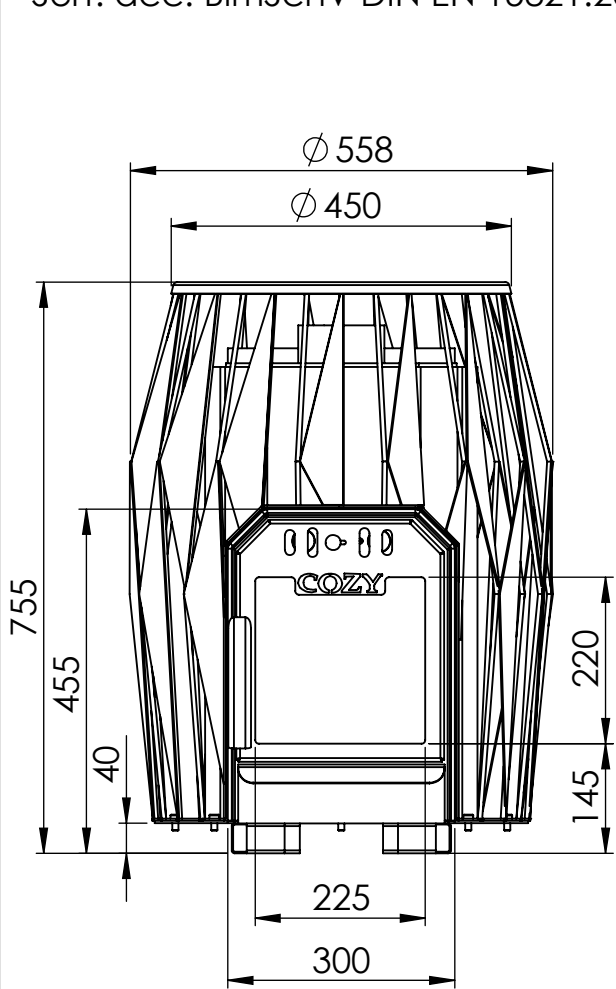

COZY

Saunaahi COZY 18 SW TW Sauna Stove COZY 18 SW TW

Weight 107 kg

Sert. acc. BimSchV DIN EN 15821:2011-0

Saunaahi COZY 18 OG Sauna Stove COZY 18 OG

Weight 80 kg

Sert. acc. BimSchV DIN EN 15821:2011-0

COZY

Minimum distance to wall

Saunaahi COZY 18 OG TW

Sauna Stove COZY 18 OG TW

Weight 90 kg

Sert. acc. BimSchV DIN EN 15821:2011-0

Minimum distance to wall

Saunaahi COZY 18 QUATTRO

Sauna Stove COZY 18 QUATTRO

Weight 90 kg

Sert. acc. BimSchV DIN EN 15821:2011-0

COZY

Minimum distance to wall

Saunaahi

COZY 18 QATTRO TW

Sauna Stove

COZY 18 QUATTRO TW

Weight 100 kg

Sert. acc. BimSchV DIN EN 15821:2011-0

Minimum distance to wall