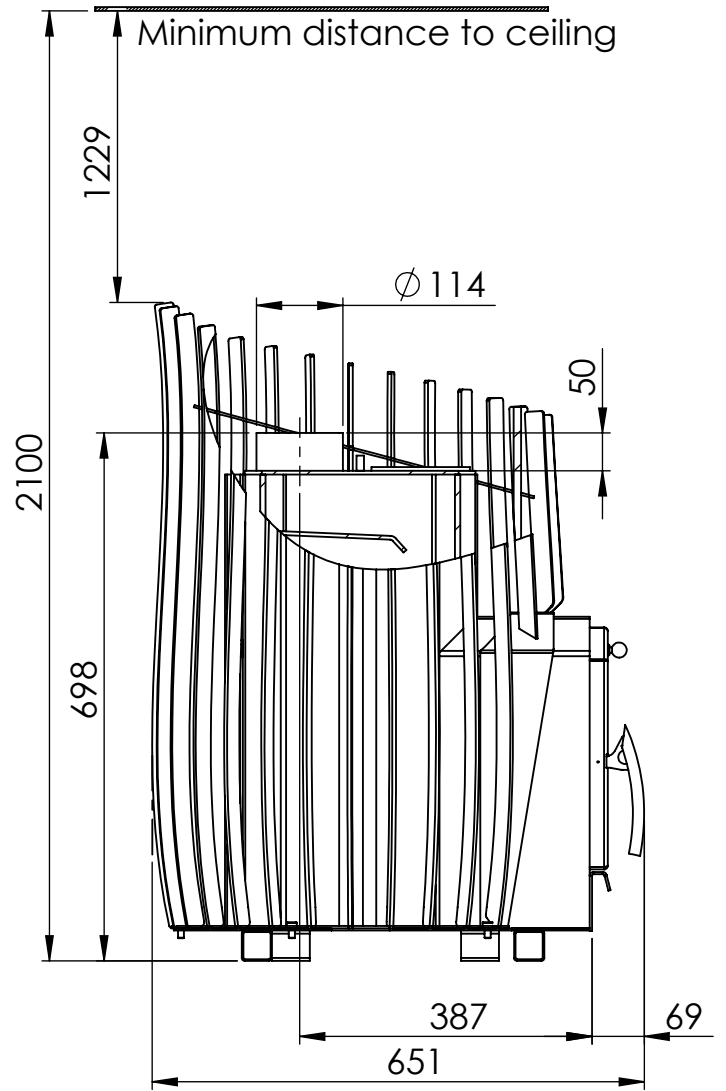

COZY

Minimum distance to wall

Saunaahi COZY 18 O

Sauna Stove COZY 18 O

Weight 70 kg

Sert. acc. BimSchV DIN EN 15821:2011-0

COZY

Minimum distance to wall

Saunaahi COZY 18 O TW Sauna Stove COZY 18 O TW

Weight 82 kg

Sert. acc. BimSchV DIN EN 15821:2011-0

COZY

Minimum distance to wall

Saunaahi COZY 18 SW Sauna Stove COZY 18 SW

Weight 95 kg

Sert. acc. BimSchV DIN EN 15821:2011-0

COZY

Saunaahi COZY 18 SW TW Sauna Stove COZY 18 SW TW

Weight 107 kg

Sert. acc. BimSchV DIN EN 15821:2011-0

Saunaahi COZY 18 OG Sauna Stove COZY 18 OG

Weight 80 kg

Sert. acc. BimSchV DIN EN 15821:2011-0

COZY

Minimum distance to wall

Saunaahi COZY 18 OG TW

Sauna Stove COZY 18 OG TW

Weight 90 kg

Sert. acc. BimSchV DIN EN 15821:2011-0

Minimum distance to wall

Saunaahi COZY 18 QUATTRO

Sauna Stove COZY 18 QUATTRO