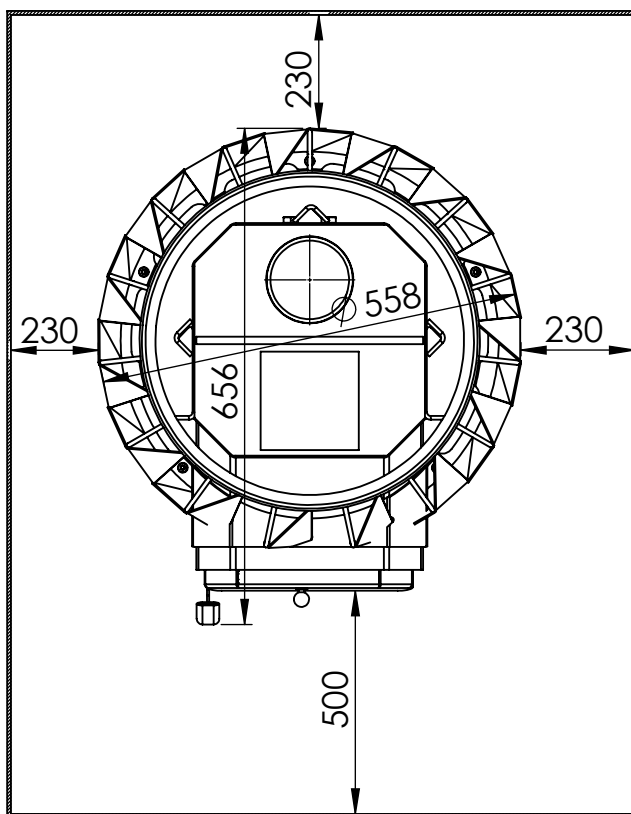

Saunaahi COZY 18 O TW Sauna Stove COZY 18 O TW

Weight 82 kg

Sert. acc. BimSchV DIN EN 15821:2011-0

COZY

Minimum distance to wall

Saunaahi COZY 18 SW Sauna Stove COZY 18 SW

Weight 95 kg

Sert. acc. BimSchV DIN EN 15821:2011-0

COZY

Saunaahi COZY 18 SW TW Sauna Stove COZY 18 SW TW

Weight 107 kg

Sert. acc. BimSchV DIN EN 15821:2011-0

Saunaahi COZY 18 OG Sauna Stove COZY 18 OG

Weight 80 kg

Sert. acc. BimSchV DIN EN 15821:2011-0

COZY

Minimum distance to wall

Saunaahi COZY 18 OG TW

Sauna Stove COZY 18 OG TW

Weight 90 kg

Sert. acc. BimSchV DIN EN 15821:2011-0

Minimum distance to wall

Saunaahi COZY 18 QUATTRO

Sauna Stove COZY 18 QUATTRO

Weight 90 kg

Sert. acc. BimSchV DIN EN 15821:2011-0

COZY

Minimum distance to wall

Saunaahi

COZY 18 QATTRO TW

Sauna Stove

COZY 18 QUATTRO TW