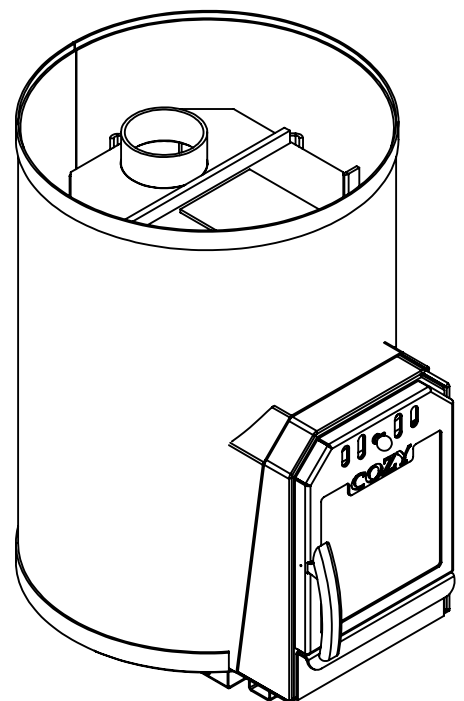

Saunaahi COZY 18 Sauna Stove COZY 18

Weight 72 kg

Sert. acc. BimSchV DIN EN 15821:2011-0

Minimum distance to wall

Saunaahi COZY 18 TW Sauna Stove COZY 18 TW

Weight 84 kg

Sert. acc. BimSchV DIN EN 15821:2011-0

COZY

Minimum distance to wall

Saunaahi COZY 18 O

Sauna Stove COZY 18 O

Weight 70 kg

Sert. acc. BimSchV DIN EN 15821:2011-0

COZY

Minimum distance to wall

Saunaahi COZY 18 O TW Sauna Stove COZY 18 O TW

Weight 82 kg

Sert. acc. BimSchV DIN EN 15821:2011-0

COZY

Minimum distance to wall

Saunaahi COZY 18 SW Sauna Stove COZY 18 SW

Weight 95 kg

Sert. acc. BimSchV DIN EN 15821:2011-0