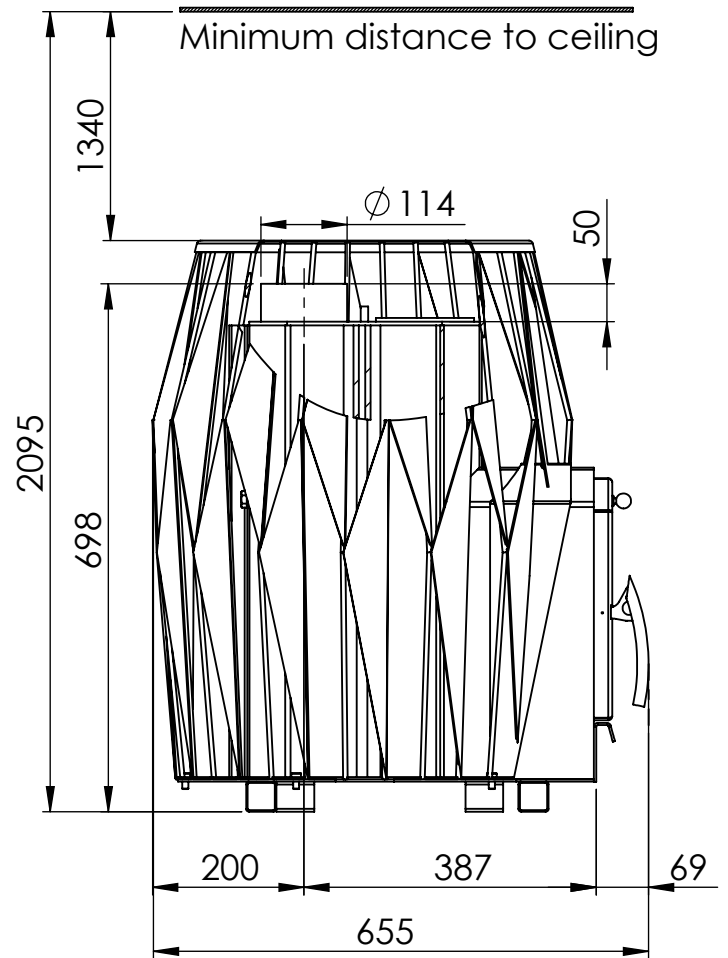

Saunaahi COZY 18 O TW Sauna Stove COZY 18 O TW

Weight 82 kg

Sert. acc. BimSchV DIN EN 15821:2011-0

COZY

Minimum distance to wall

Saunaahi COZY 18 SW Sauna Stove COZY 18 SW

Weight 95 kg

Sert. acc. BimSchV DIN EN 15821:2011-0

COZY

Saunaahi COZY 18 SW TW Sauna Stove COZY 18 SW TW

Weight 107 kg

Sert. acc. BimSchV DIN EN 15821:2011-0

Saunaahi COZY 18 OG Sauna Stove COZY 18 OG

Weight 80 kg

Sert. acc. BimSchV DIN EN 15821:2011-0

COZY

Minimum distance to wall

Saunaahi COZY 18 OG TW

Sauna Stove COZY 18 OG TW

Weight 90 kg

Sert. acc. BimSchV DIN EN 15821:2011-0

Minimum distance to wall

Saunaahi COZY 18 QUATTRO

Sauna Stove COZY 18 QUATTRO

Weight 90 kg

Sert. acc. BimSchV DIN EN 15821:2011-0

COZY

Minimum distance to wall

Saunaahi

COZY 18 QATTRO TW

Sauna Stove

COZY 18 QUATTRO TW