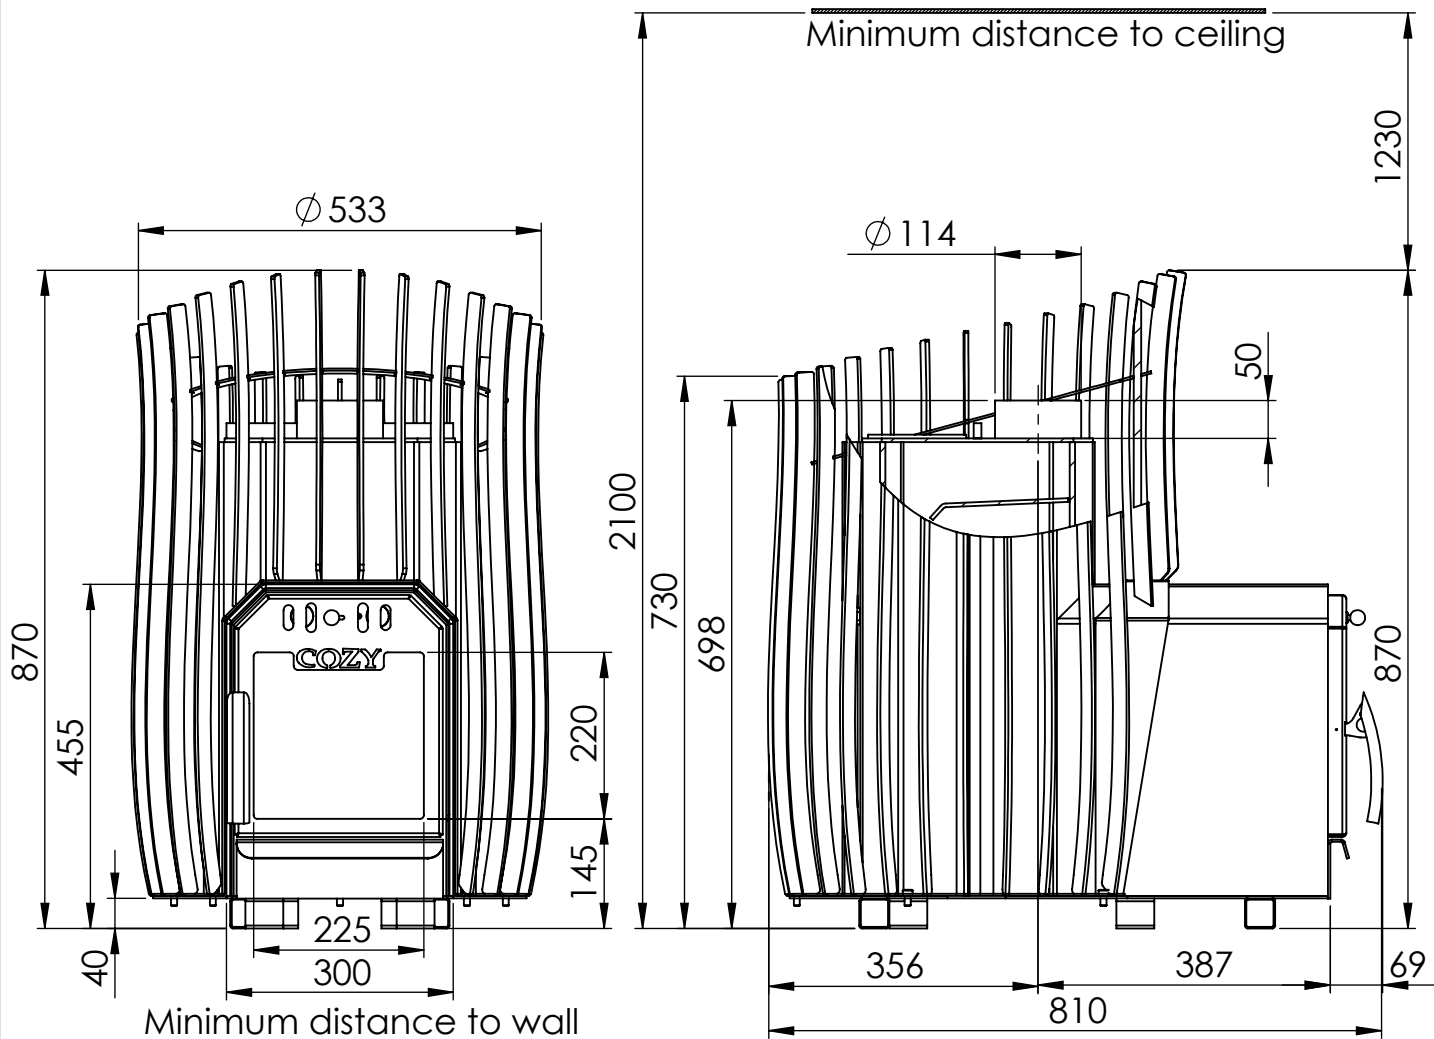

COZY

Minimum distance to wall

Saunaahi COZY 18 O

Sauna Stove COZY 18 O

Weight 70 kg

Sert. acc. BimSchV DIN EN 15821:2011-0

COZY

Minimum distance to wall

Saunaahi COZY 18 O TW Sauna Stove COZY 18 O TW

Weight 82 kg

Sert. acc. BimSchV DIN EN 15821:2011-0

COZY

Minimum distance to wall

Saunaahi COZY 18 SW Sauna Stove COZY 18 SW

Weight 95 kg

Sert. acc. BimSchV DIN EN 15821:2011-0

COZY

Saunaahi COZY 18 SW TW Sauna Stove COZY 18 SW TW

Weight 107 kg

Sert. acc. BimSchV DIN EN 15821:2011-0

Saunaahi COZY 18 OG Sauna Stove COZY 18 OG

Weight 80 kg

Sert. acc. BimSchV DIN EN 15821:2011-0

COZY

Minimum distance to wall

Saunaahi COZY 18 OG TW

Sauna Stove COZY 18 OG TW

Weight 90 kg

Sert. acc. BimSchV DIN EN 15821:2011-0

Minimum distance to wall

Saunaahi COZY 18 QUATTRO

Sauna Stove COZY 18 QUATTRO