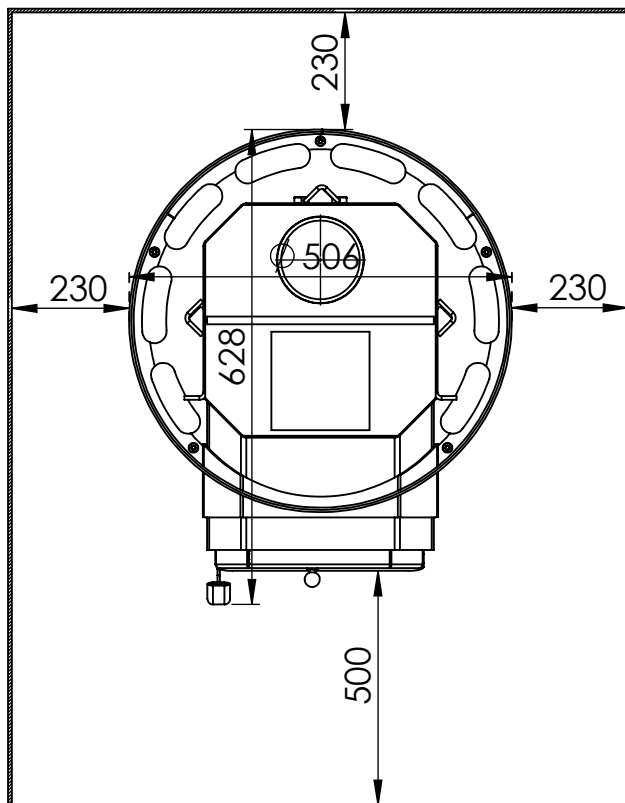

Saunaahi COZY 18 Sauna Stove COZY 18

Weight 72 kg

Sert. acc. BimSchV DIN EN 15821:2011-0

Minimum distance to wall

Saunaahi COZY 18 TW Sauna Stove COZY 18 TW

Weight 84 kg

Sert. acc. BimSchV DIN EN 15821:2011-0

COZY

Minimum distance to wall

Saunaahi COZY 18 O

Sauna Stove COZY 18 O

Weight 70 kg

Sert. acc. BimSchV DIN EN 15821:2011-0

COZY

Minimum distance to wall

Saunaahi COZY 18 O TW Sauna Stove COZY 18 O TW

Weight 82 kg

Sert. acc. BimSchV DIN EN 15821:2011-0

COZY

Minimum distance to wall

Saunaahi COZY 18 SW Sauna Stove COZY 18 SW

Weight 95 kg

Sert. acc. BimSchV DIN EN 15821:2011-0

Minimum distance to wall

Saunaahi COZY 18 OG TW

Sauna Stove COZY 18 OG TW

Weight 90 kg

Sert. acc. BimSchV DIN EN 15821:2011-0

Minimum distance to wall

Saunaahi COZY 18 QUATTRO

Sauna Stove COZY 18 QUATTRO