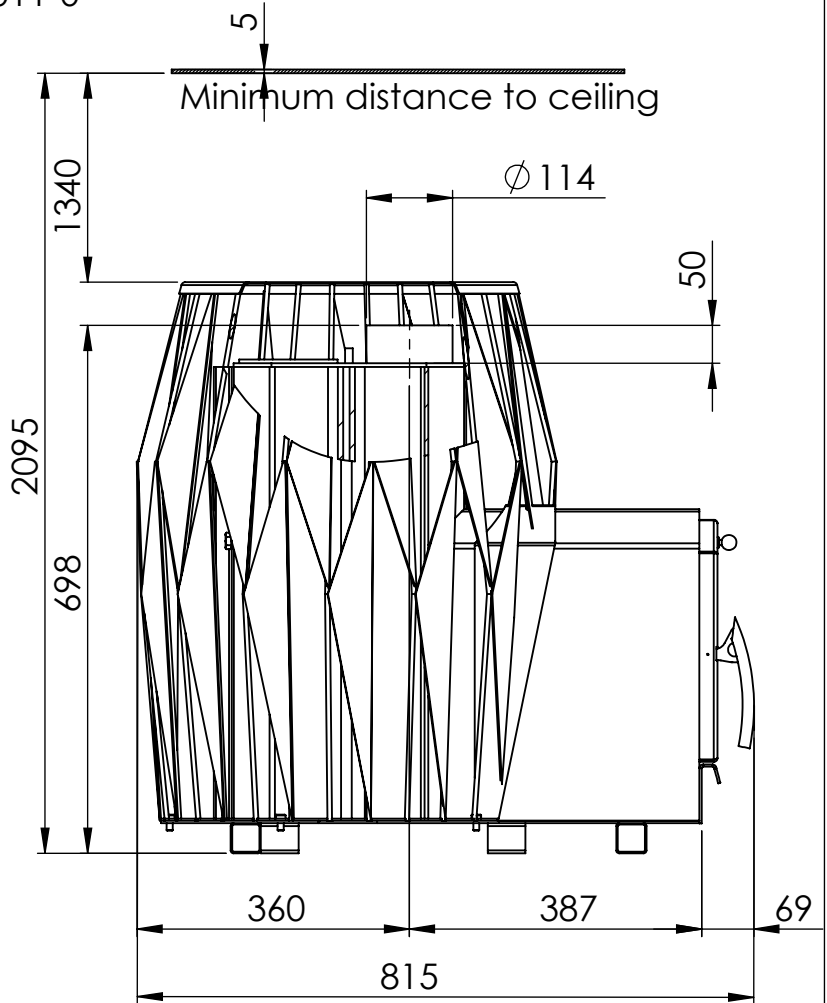

COZY

Saunaahi COZY 18 SW TW Sauna Stove COZY 18 SW TW

Weight 107 kg

Sert. acc. BimSchV DIN EN 15821:2011-0

Saunaahi COZY 18 OG Sauna Stove COZY 18 OG

Weight 80 kg

Sert. acc. BimSchV DIN EN 15821:2011-0

COZY

Minimum distance to wall

Saunaahi COZY 18 OG TW

Sauna Stove COZY 18 OG TW

Weight 90 kg

Sert. acc. BimSchV DIN EN 15821:2011-0

Minimum distance to wall

Saunaahi COZY 18 QUATTRO

Sauna Stove COZY 18 QUATTRO

Weight 90 kg

Sert. acc. BimSchV DIN EN 15821:2011-0

COZY

Minimum distance to wall

Saunaahi

COZY 18 QATTRO TW

Sauna Stove

COZY 18 QUATTRO TW