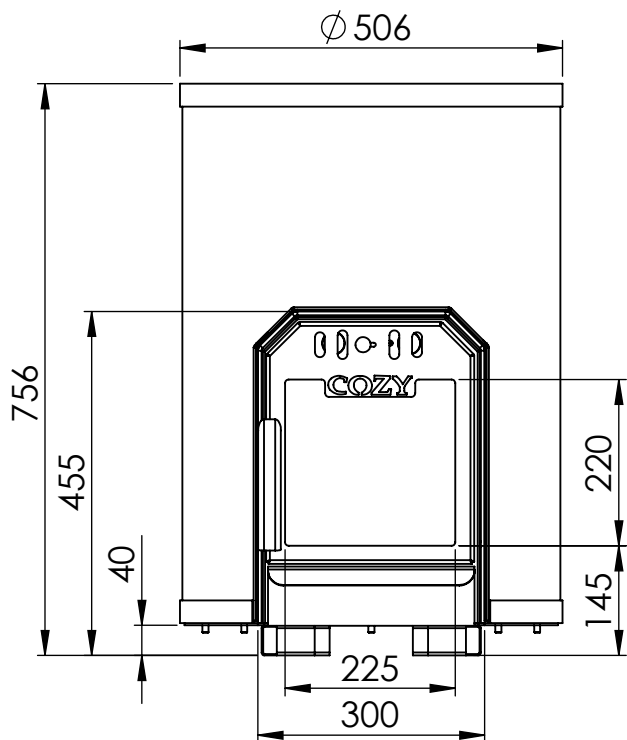

Saunaahi COZY 18 Sauna Stove COZY 18

Weight 72 kg

Sert. acc. BimSchV DIN EN 15821:2011-0

Minimum distance to wall

Saunaahi COZY 18 TW Sauna Stove COZY 18 TW

Weight 84 kg

Sert. acc. BimSchV DIN EN 15821:2011-0

COZY

Minimum distance to wall

Saunaahi COZY 18 O

Sauna Stove COZY 18 O

Weight 70 kg

Sert. acc. BimSchV DIN EN 15821:2011-0

COZY

Minimum distance to wall

Saunaahi COZY 18 O TW Sauna Stove COZY 18 O TW

Weight 82 kg

Sert. acc. BimSchV DIN EN 15821:2011-0

COZY

Minimum distance to wall

Saunaahi COZY 18 SW Sauna Stove COZY 18 SW

Weight 95 kg

Sert. acc. BimSchV DIN EN 15821:2011-0

Minimum distance to wall

Saunaahi COZY 18 OG TW

Sauna Stove COZY 18 OG TW

Weight 90 kg

Sert. acc. BimSchV DIN EN 15821:2011-0

Minimum distance to wall

Saunaahi COZY 18 QUATTRO

Sauna Stove COZY 18 QUATTRO