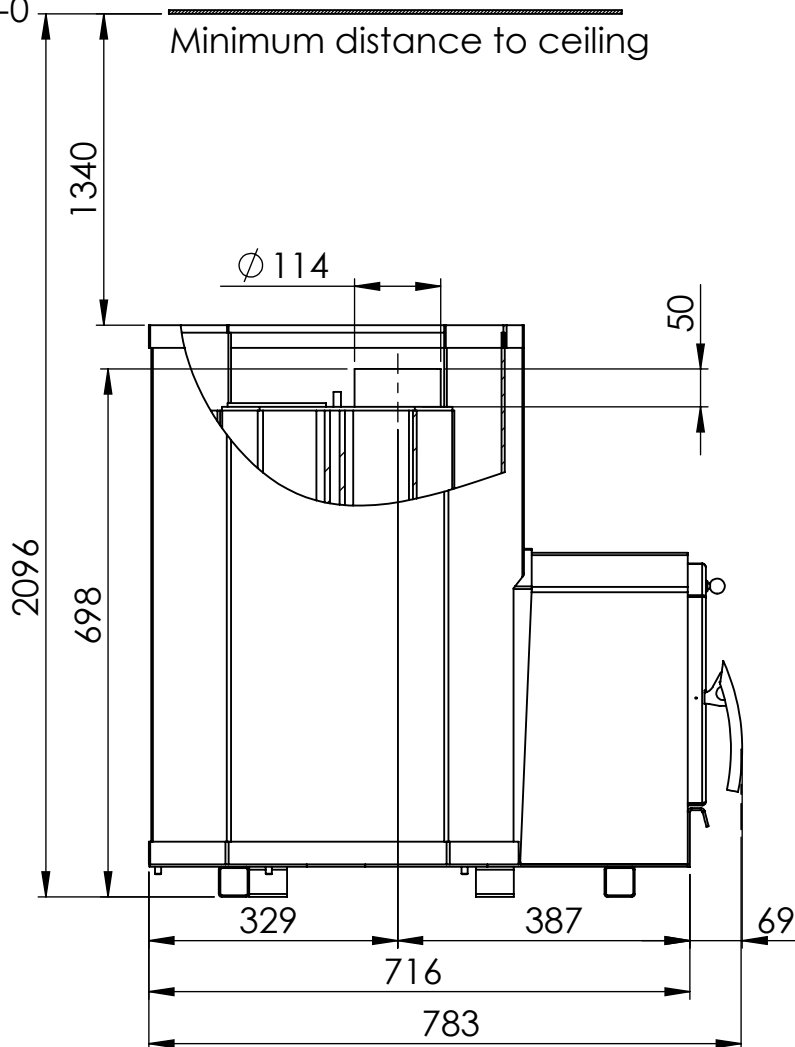

Saunaahi COZY 18 Sauna Stove COZY 18

Weight 72 kg

Sert. acc. BimSchV DIN EN 15821:2011-0

Minimum distance to wall

Saunaahi COZY 18 TW Sauna Stove COZY 18 TW

Weight 84 kg

Sert. acc. BimSchV DIN EN 15821:2011-0

COZY

Minimum distance to wall

Saunaahi COZY 18 O

Sauna Stove COZY 18 O

Weight 70 kg

Sert. acc. BimSchV DIN EN 15821:2011-0

COZY

Minimum distance to wall

Saunaahi COZY 18 O TW Sauna Stove COZY 18 O TW

Weight 82 kg

Sert. acc. BimSchV DIN EN 15821:2011-0

COZY

Minimum distance to wall

Saunaahi COZY 18 SW Sauna Stove COZY 18 SW

Weight 95 kg

Sert. acc. BimSchV DIN EN 15821:2011-0

Minimum distance to wall

Saunaahi COZY 18 OG TW

Sauna Stove COZY 18 OG TW

Weight 90 kg

Sert. acc. BimSchV DIN EN 15821:2011-0

Minimum distance to wall

Saunaahi COZY 18 QUATTRO

Sauna Stove COZY 18 QUATTRO