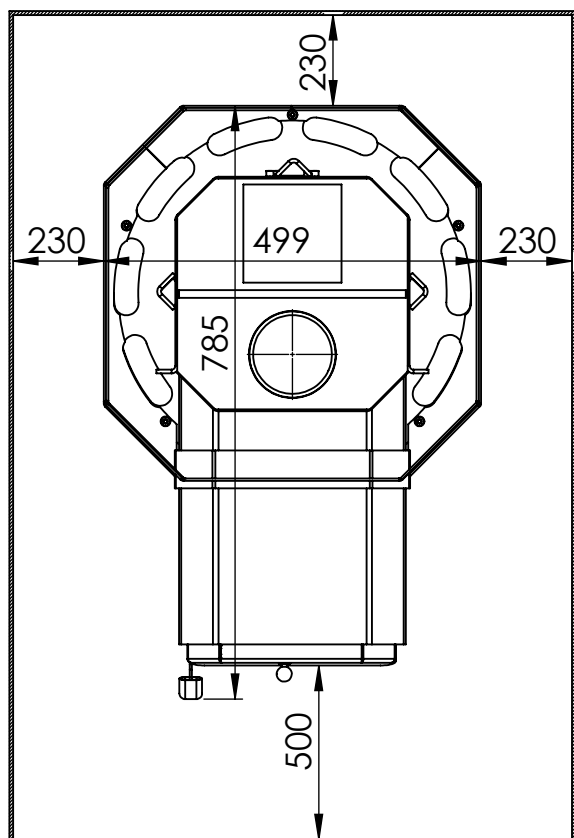

Saunaahi COZY 18 Sauna Stove COZY 18

Weight 72 kg

Sert. acc. BimSchV DIN EN 15821:2011-0

Minimum distance to wall

Saunaahi COZY 18 TW Sauna Stove COZY 18 TW

Weight 84 kg

Sert. acc. BimSchV DIN EN 15821:2011-0

COZY

Minimum distance to wall

Saunaahi COZY 18 O

Sauna Stove COZY 18 O

Weight 70 kg

Sert. acc. BimSchV DIN EN 15821:2011-0

COZY

Minimum distance to wall

Saunaahi COZY 18 O TW Sauna Stove COZY 18 O TW

Weight 82 kg

Sert. acc. BimSchV DIN EN 15821:2011-0

COZY

Minimum distance to wall

Saunaahi COZY 18 SW Sauna Stove COZY 18 SW

Weight 95 kg

Sert. acc. BimSchV DIN EN 15821:2011-0

Minimum distance to wall

Saunaahi COZY 18 OG TW

Sauna Stove COZY 18 OG TW

Weight 90 kg

Sert. acc. BimSchV DIN EN 15821:2011-0

Minimum distance to wall

Saunaahi COZY 18 QUATTRO

Sauna Stove COZY 18 QUATTRO