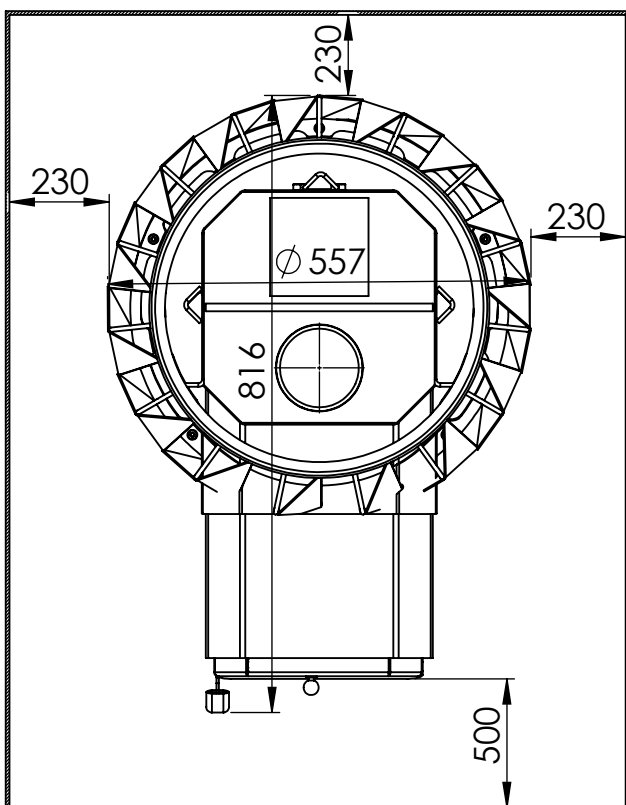

Saunaahi COZY 18 O TW Sauna Stove COZY 18 O TW

Weight 82 kg

Sert. acc. BimSchV DIN EN 15821:2011-0

COZY

Minimum distance to wall

Saunaahi COZY 18 SW Sauna Stove COZY 18 SW

Weight 95 kg

Sert. acc. BimSchV DIN EN 15821:2011-0

COZY

Saunaahi COZY 18 SW TW Sauna Stove COZY 18 SW TW

Weight 107 kg

Sert. acc. BimSchV DIN EN 15821:2011-0

Saunaahi COZY 18 OG Sauna Stove COZY 18 OG

Weight 80 kg

Sert. acc. BimSchV DIN EN 15821:2011-0

COZY

Minimum distance to wall

Saunaahi COZY 18 OG TW

Sauna Stove COZY 18 OG TW

Weight 90 kg

Sert. acc. BimSchV DIN EN 15821:2011-0

Minimum distance to wall

Saunaahi COZY 18 QUATTRO

Sauna Stove COZY 18 QUATTRO

Weight 90 kg

Sert. acc. BimSchV DIN EN 15821:2011-0

COZY

Minimum distance to wall

Saunaahi

COZY 18 QATTRO TW

Sauna Stove

COZY 18 QUATTRO TW