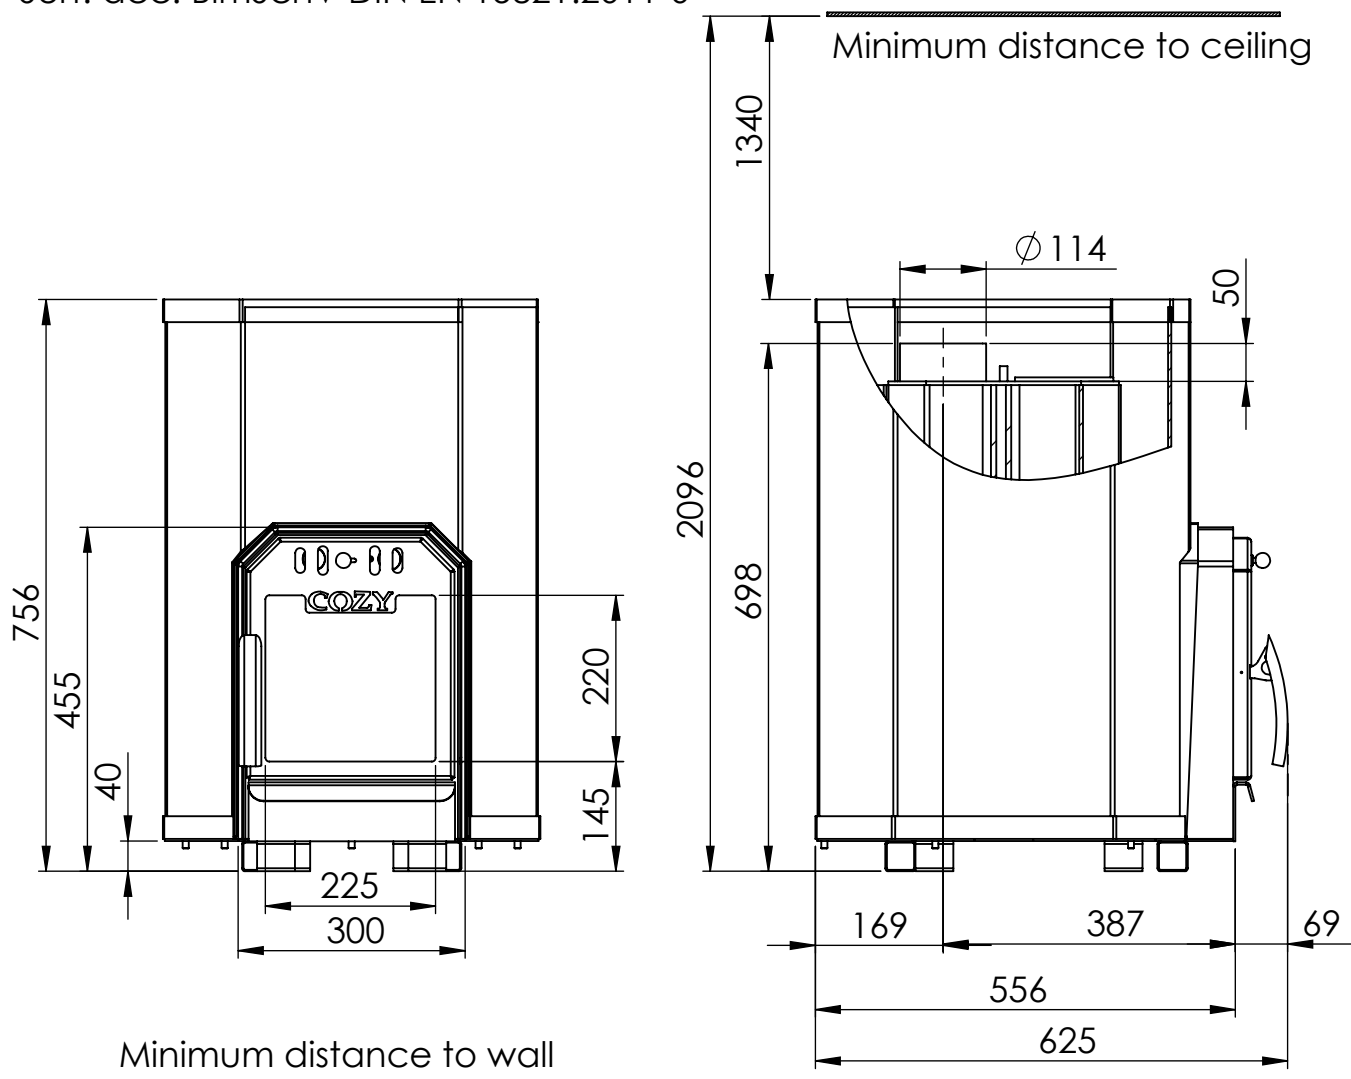

Saunaahi COZY 18 Sauna Stove COZY 18

Weight 72 kg

Sert. acc. BimSchV DIN EN 15821:2011-0

Minimum distance to wall

Saunaahi COZY 18 TW Sauna Stove COZY 18 TW

Weight 84 kg

Sert. acc. BimSchV DIN EN 15821:2011-0

COZY

Minimum distance to wall

Saunaahi COZY 18 O

Sauna Stove COZY 18 O

Weight 70 kg

Sert. acc. BimSchV DIN EN 15821:2011-0

COZY

Minimum distance to wall

Saunaahi COZY 18 O TW Sauna Stove COZY 18 O TW

Weight 82 kg

Sert. acc. BimSchV DIN EN 15821:2011-0

COZY

Minimum distance to wall

Saunaahi COZY 18 SW Sauna Stove COZY 18 SW

Weight 95 kg

Sert. acc. BimSchV DIN EN 15821:2011-0

Minimum distance to wall

Saunaahi COZY 18 OG TW

Sauna Stove COZY 18 OG TW

Weight 90 kg

Sert. acc. BimSchV DIN EN 15821:2011-0

Minimum distance to wall

Saunaahi COZY 18 QUATTRO

Sauna Stove COZY 18 QUATTRO