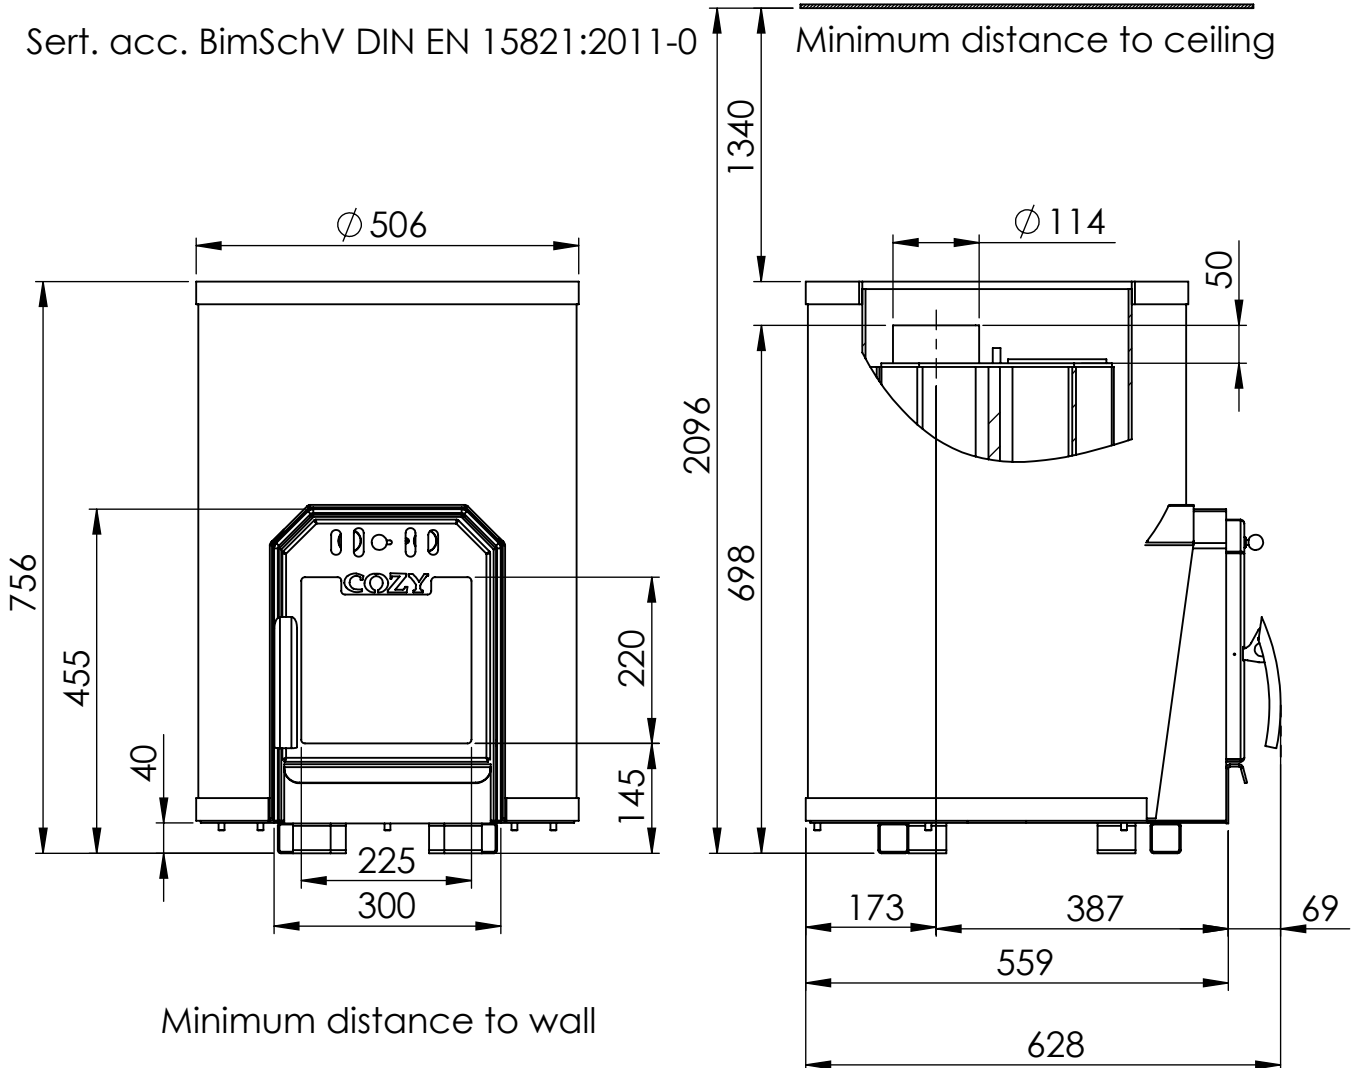

Saunaahi COZY 18 Sauna Stove COZY 18

Weight 72 kg

Sert. acc. BimSchV DIN EN 15821:2011-0

Minimum distance to wall

Saunaahi COZY 18 TW Sauna Stove COZY 18 TW

Weight 84 kg

Sert. acc. BimSchV DIN EN 15821:2011-0

COZY

Minimum distance to wall

Saunaahi COZY 18 O

Sauna Stove COZY 18 O

Weight 70 kg

Sert. acc. BimSchV DIN EN 15821:2011-0

COZY

Minimum distance to wall

Saunaahi COZY 18 O TW Sauna Stove COZY 18 O TW

Weight 82 kg

Sert. acc. BimSchV DIN EN 15821:2011-0

COZY

Minimum distance to wall

Saunaahi COZY 18 SW Sauna Stove COZY 18 SW

Weight 95 kg

Sert. acc. BimSchV DIN EN 15821:2011-0

Minimum distance to wall

Saunaahi COZY 18 OG TW

Sauna Stove COZY 18 OG TW

Weight 90 kg

Sert. acc. BimSchV DIN EN 15821:2011-0

Minimum distance to wall

Saunaahi COZY 18 QUATTRO

Sauna Stove COZY 18 QUATTRO