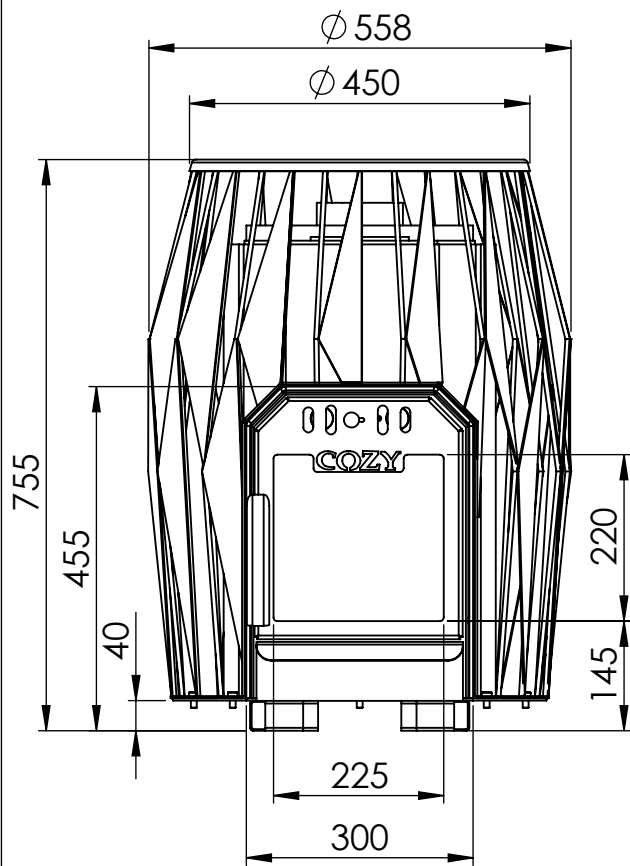

Saunaahi COZY 18 O TW Sauna Stove COZY 18 O TW

Weight 82 kg

Sert. acc. BimSchV DIN EN 15821:2011-0

COZY

Minimum distance to wall

Saunaahi COZY 18 SW Sauna Stove COZY 18 SW

Weight 95 kg

Sert. acc. BimSchV DIN EN 15821:2011-0

COZY

Saunaahi COZY 18 SW TW Sauna Stove COZY 18 SW TW

Weight 107 kg

Sert. acc. BimSchV DIN EN 15821:2011-0

Saunaahi COZY 18 OG Sauna Stove COZY 18 OG

Weight 80 kg

Sert. acc. BimSchV DIN EN 15821:2011-0

COZY

Minimum distance to wall

Saunaahi COZY 18 OG TW

Sauna Stove COZY 18 OG TW

Weight 90 kg

Sert. acc. BimSchV DIN EN 15821:2011-0

Minimum distance to wall

Saunaahi COZY 18 QUATTRO

Sauna Stove COZY 18 QUATTRO

Weight 90 kg

Sert. acc. BimSchV DIN EN 15821:2011-0

COZY

Minimum distance to wall

Saunaahi

COZY 18 QATTRO TW

Sauna Stove

COZY 18 QUATTRO TW