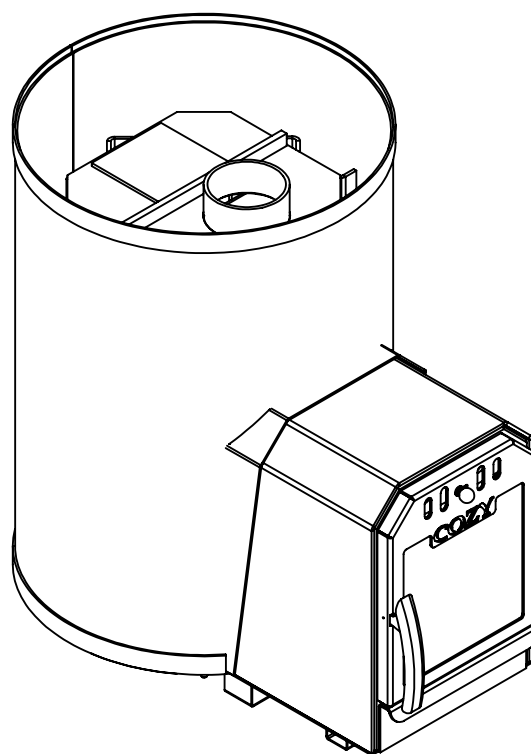

COZY

Minimum distance to wall

Saunaahi COZY 18 O

Sauna Stove COZY 18 O

Weight 70 kg

Sert. acc. BimSchV DIN EN 15821:2011-0

COZY

Minimum distance to wall

Saunaahi COZY 18 O TW Sauna Stove COZY 18 O TW

Weight 82 kg

Sert. acc. BimSchV DIN EN 15821:2011-0

COZY

Minimum distance to wall

Saunaahi COZY 18 SW Sauna Stove COZY 18 SW

Weight 95 kg

Sert. acc. BimSchV DIN EN 15821:2011-0

COZY

Saunaahi COZY 18 SW TW Sauna Stove COZY 18 SW TW

Weight 107 kg

Sert. acc. BimSchV DIN EN 15821:2011-0

Saunaahi COZY 18 OG Sauna Stove COZY 18 OG

Weight 80 kg

Sert. acc. BimSchV DIN EN 15821:2011-0

COZY

Minimum distance to wall

Saunaahi COZY 18 OG TW

Sauna Stove COZY 18 OG TW

Weight 90 kg

Sert. acc. BimSchV DIN EN 15821:2011-0

Minimum distance to wall

Saunaahi COZY 18 QUATTRO

Sauna Stove COZY 18 QUATTRO