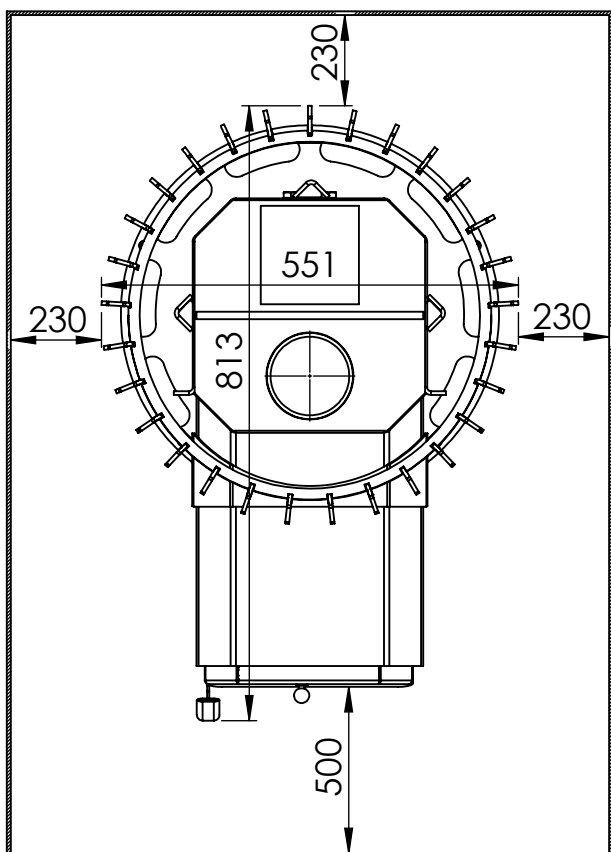

COZY

Minimum distance to wall

Saunaahi COZY 18 O

Sauna Stove COZY 18 O

Weight 70 kg

Sert. acc. BimSchV DIN EN 15821:2011-0

COZY

Minimum distance to wall

Saunaahi COZY 18 O TW Sauna Stove COZY 18 O TW

Weight 82 kg

Sert. acc. BimSchV DIN EN 15821:2011-0

COZY

Minimum distance to wall

Saunaahi COZY 18 SW Sauna Stove COZY 18 SW

Weight 95 kg

Sert. acc. BimSchV DIN EN 15821:2011-0

COZY

Saunaahi COZY 18 SW TW Sauna Stove COZY 18 SW TW

Weight 107 kg

Sert. acc. BimSchV DIN EN 15821:2011-0

Saunaahi COZY 18 OG Sauna Stove COZY 18 OG

Weight 80 kg

Sert. acc. BimSchV DIN EN 15821:2011-0

COZY

Minimum distance to wall

Saunaahi COZY 18 OG TW

Sauna Stove COZY 18 OG TW

Weight 90 kg

Sert. acc. BimSchV DIN EN 15821:2011-0

Minimum distance to wall

Saunaahi COZY 18 QUATTRO

Sauna Stove COZY 18 QUATTRO