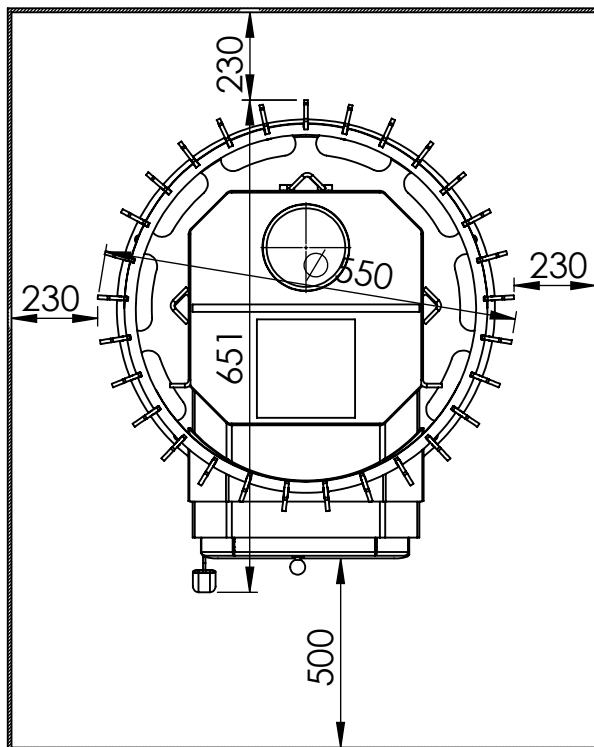

COZY

Minimum distance to wall

Saunaahi COZY 18 O

Sauna Stove COZY 18 O

Weight 70 kg

Sert. acc. BimSchV DIN EN 15821:2011-0

COZY

Minimum distance to wall

Saunaahi COZY 18 O TW Sauna Stove COZY 18 O TW

Weight 82 kg

Sert. acc. BimSchV DIN EN 15821:2011-0

COZY

Minimum distance to wall

Saunaahi COZY 18 SW Sauna Stove COZY 18 SW

Weight 95 kg

Sert. acc. BimSchV DIN EN 15821:2011-0

COZY

Saunaahi COZY 18 SW TW Sauna Stove COZY 18 SW TW

Weight 107 kg

Sert. acc. BimSchV DIN EN 15821:2011-0

Saunaahi COZY 18 OG Sauna Stove COZY 18 OG

Weight 80 kg

Sert. acc. BimSchV DIN EN 15821:2011-0

COZY

Minimum distance to wall

Saunaahi COZY 18 OG TW

Sauna Stove COZY 18 OG TW

Weight 90 kg

Sert. acc. BimSchV DIN EN 15821:2011-0

Minimum distance to wall

Saunaahi COZY 18 QUATTRO

Sauna Stove COZY 18 QUATTRO