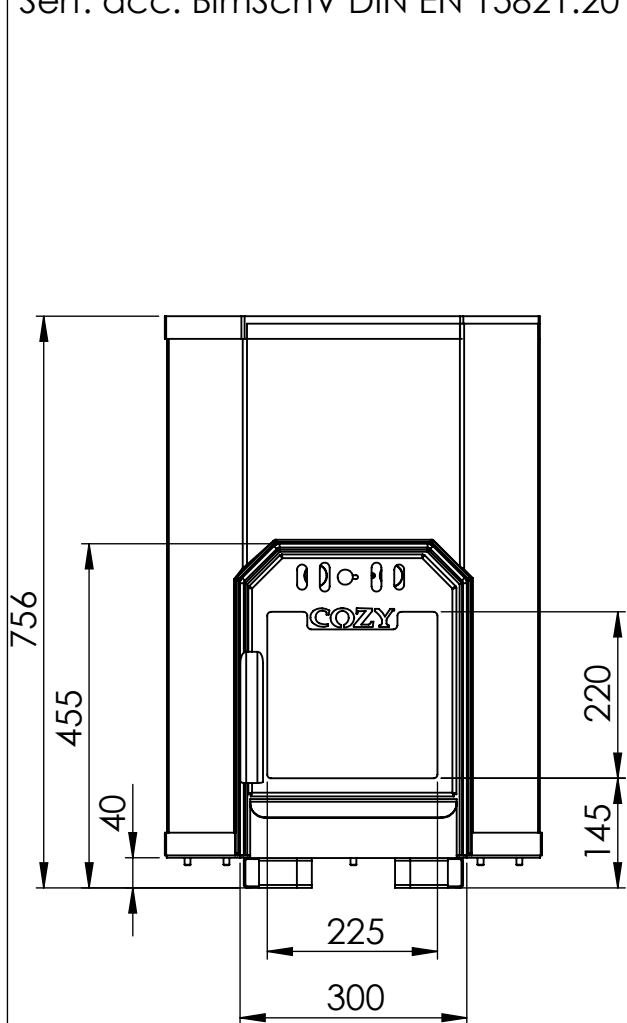

Saunaahi COZY 18 Sauna Stove COZY 18

Weight 72 kg

Sert. acc. BimSchV DIN EN 15821:2011-0

Minimum distance to wall

Saunaahi COZY 18 TW Sauna Stove COZY 18 TW

Weight 84 kg

Sert. acc. BimSchV DIN EN 15821:2011-0

COZY

Minimum distance to wall

Saunaahi COZY 18 O

Sauna Stove COZY 18 O

Weight 70 kg

Sert. acc. BimSchV DIN EN 15821:2011-0

COZY

Minimum distance to wall

Saunaahi COZY 18 O TW Sauna Stove COZY 18 O TW

Weight 82 kg

Sert. acc. BimSchV DIN EN 15821:2011-0

COZY

Minimum distance to wall

Saunaahi COZY 18 SW Sauna Stove COZY 18 SW

Weight 95 kg

Sert. acc. BimSchV DIN EN 15821:2011-0

Minimum distance to wall

Saunaahi COZY 18 OG TW

Sauna Stove COZY 18 OG TW

Weight 90 kg

Sert. acc. BimSchV DIN EN 15821:2011-0

Minimum distance to wall

Saunaahi COZY 18 QUATTRO

Sauna Stove COZY 18 QUATTRO