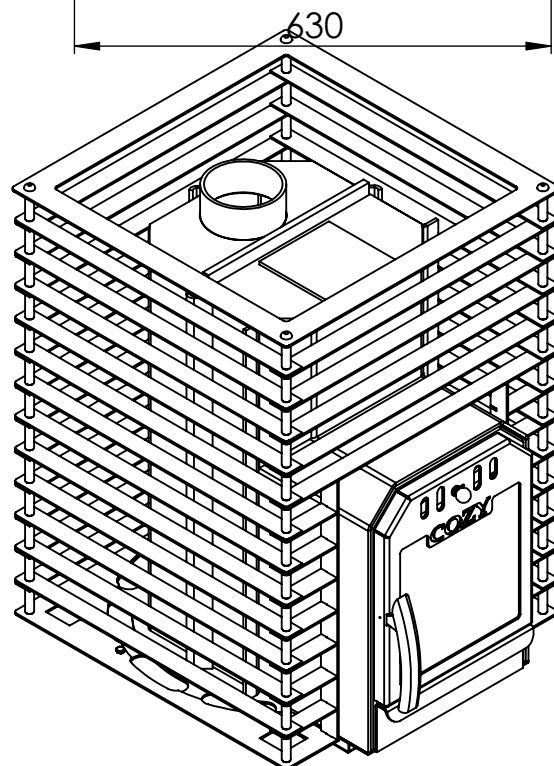

COZY

Saunaahi COZY 18 SW TW Sauna Stove COZY 18 SW TW

Weight 107 kg

Sert. acc. BimSchV DIN EN 15821:2011-0

Saunaahi COZY 18 OG Sauna Stove COZY 18 OG

Weight 80 kg

Sert. acc. BimSchV DIN EN 15821:2011-0

COZY

Minimum distance to wall

Saunaahi COZY 18 OG TW

Sauna Stove COZY 18 OG TW

Weight 90 kg

Sert. acc. BimSchV DIN EN 15821:2011-0

Minimum distance to wall

Saunaahi COZY 18 QUATTRO

Sauna Stove COZY 18 QUATTRO

Weight 90 kg

Sert. acc. BimSchV DIN EN 15821:2011-0

COZY

Minimum distance to wall

Saunaahi

COZY 18 QATTRO TW

Sauna Stove

COZY 18 QUATTRO TW