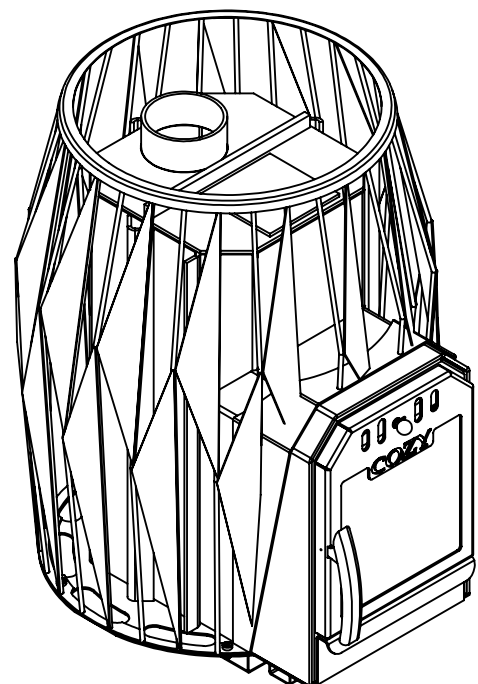

Saunaahi COZY 18 O TW Sauna Stove COZY 18 O TW

Weight 82 kg

Sert. acc. BimSchV DIN EN 15821:2011-0

COZY

Minimum distance to wall

Saunaahi COZY 18 SW Sauna Stove COZY 18 SW

Weight 95 kg

Sert. acc. BimSchV DIN EN 15821:2011-0

COZY

Saunaahi COZY 18 SW TW Sauna Stove COZY 18 SW TW

Weight 107 kg

Sert. acc. BimSchV DIN EN 15821:2011-0

Saunaahi COZY 18 OG Sauna Stove COZY 18 OG

Weight 80 kg

Sert. acc. BimSchV DIN EN 15821:2011-0

COZY

Minimum distance to wall

Saunaahi COZY 18 OG TW

Sauna Stove COZY 18 OG TW

Weight 90 kg

Sert. acc. BimSchV DIN EN 15821:2011-0

Minimum distance to wall

Saunaahi COZY 18 QUATTRO

Sauna Stove COZY 18 QUATTRO