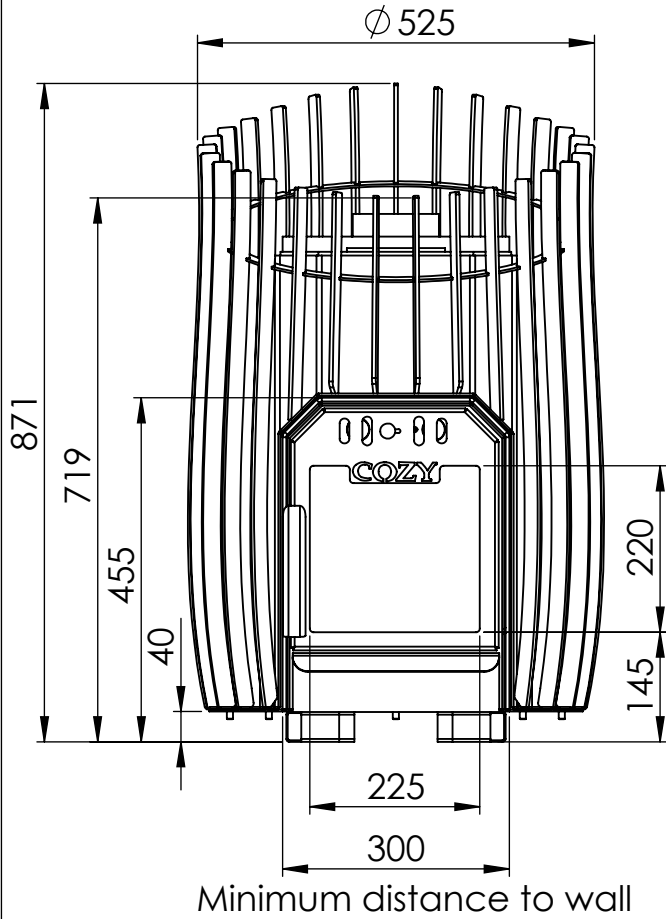

COZY

Minimum distance to wall

Saunaahi COZY 18 O

Sauna Stove COZY 18 O

Weight 70 kg

Sert. acc. BimSchV DIN EN 15821:2011-0

COZY

Minimum distance to wall

Saunaahi COZY 18 O TW Sauna Stove COZY 18 O TW

Weight 82 kg

Sert. acc. BimSchV DIN EN 15821:2011-0

COZY

Minimum distance to wall

Saunaahi COZY 18 SW Sauna Stove COZY 18 SW

Weight 95 kg

Sert. acc. BimSchV DIN EN 15821:2011-0

COZY

Saunaahi COZY 18 SW TW Sauna Stove COZY 18 SW TW

Weight 107 kg

Sert. acc. BimSchV DIN EN 15821:2011-0

Saunaahi COZY 18 OG Sauna Stove COZY 18 OG

Weight 80 kg

Sert. acc. BimSchV DIN EN 15821:2011-0

COZY

Minimum distance to wall

Saunaahi COZY 18 OG TW

Sauna Stove COZY 18 OG TW

Weight 90 kg

Sert. acc. BimSchV DIN EN 15821:2011-0

Minimum distance to wall

Saunaahi COZY 18 QUATTRO

Sauna Stove COZY 18 QUATTRO