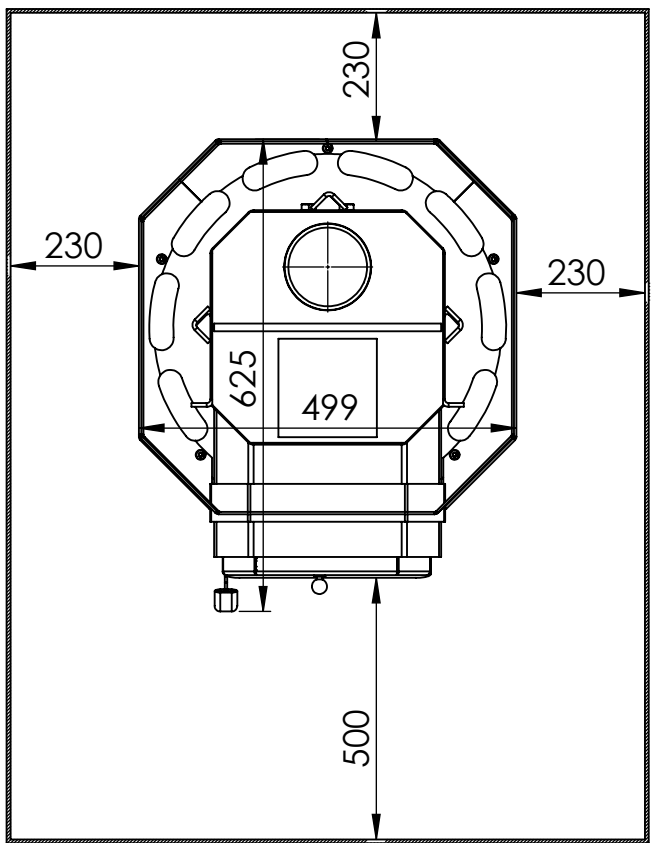

Saunaahi COZY 18 Sauna Stove COZY 18

Weight 72 kg

Sert. acc. BimSchV DIN EN 15821:2011-0

Minimum distance to wall

Saunaahi COZY 18 TW Sauna Stove COZY 18 TW

Weight 84 kg

Sert. acc. BimSchV DIN EN 15821:2011-0

COZY

Minimum distance to wall

Saunaahi COZY 18 O

Sauna Stove COZY 18 O

Weight 70 kg

Sert. acc. BimSchV DIN EN 15821:2011-0

COZY

Minimum distance to wall

Saunaahi COZY 18 O TW Sauna Stove COZY 18 O TW

Weight 82 kg

Sert. acc. BimSchV DIN EN 15821:2011-0

COZY

Minimum distance to wall

Saunaahi COZY 18 SW Sauna Stove COZY 18 SW

Weight 95 kg

Sert. acc. BimSchV DIN EN 15821:2011-0

Minimum distance to wall

Saunaahi COZY 18 OG TW

Sauna Stove COZY 18 OG TW

Weight 90 kg

Sert. acc. BimSchV DIN EN 15821:2011-0

Minimum distance to wall

Saunaahi COZY 18 QUATTRO

Sauna Stove COZY 18 QUATTRO