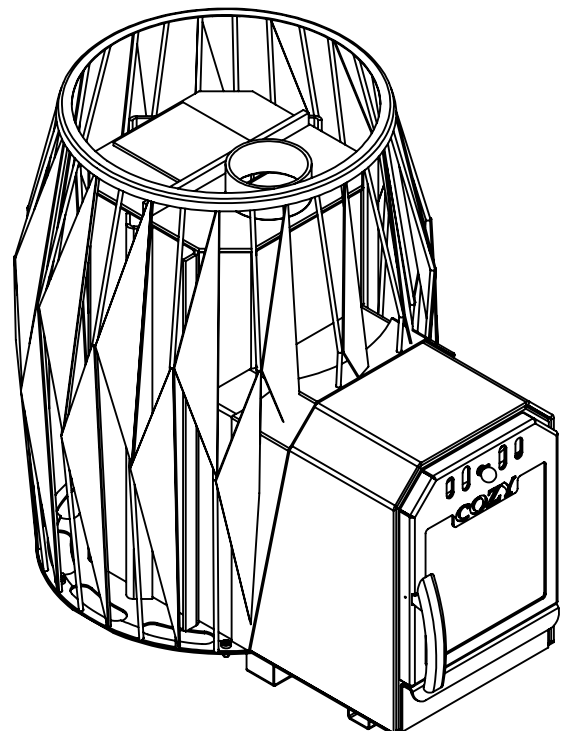

COZY

Saunaahi COZY 18 SW TW Sauna Stove COZY 18 SW TW

Weight 107 kg

Sert. acc. BimSchV DIN EN 15821:2011-0

Saunaahi COZY 18 OG Sauna Stove COZY 18 OG

Weight 80 kg

Sert. acc. BimSchV DIN EN 15821:2011-0

COZY

Minimum distance to wall

Saunaahi COZY 18 OG TW

Sauna Stove COZY 18 OG TW

Weight 90 kg

Sert. acc. BimSchV DIN EN 15821:2011-0

Minimum distance to wall

Saunaahi COZY 18 QUATTRO

Sauna Stove COZY 18 QUATTRO

Weight 90 kg

Sert. acc. BimSchV DIN EN 15821:2011-0

COZY

Minimum distance to wall

Saunaahi

COZY 18 QATTRO TW

Sauna Stove

COZY 18 QUATTRO TW