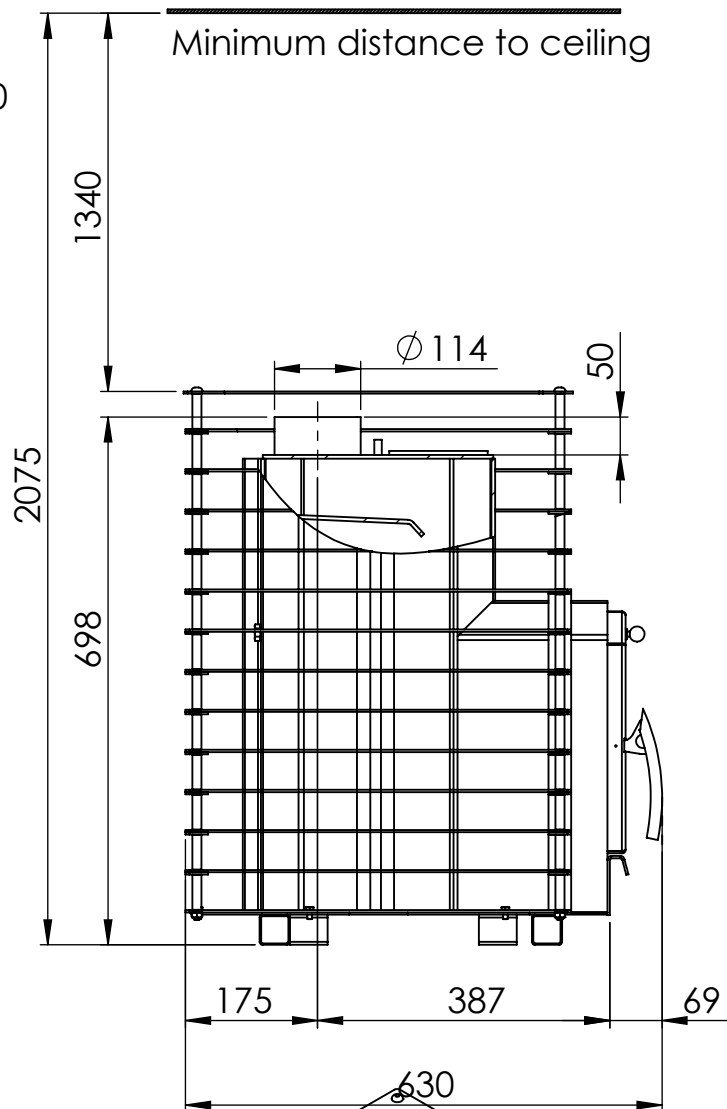

COZY

Saunaahi COZY 18 SW TW Sauna Stove COZY 18 SW TW

Weight 107 kg

Sert. acc. BimSchV DIN EN 15821:2011-0

Saunaahi COZY 18 OG Sauna Stove COZY 18 OG

Weight 80 kg

Sert. acc. BimSchV DIN EN 15821:2011-0

COZY

Minimum distance to wall

Saunaahi COZY 18 OG TW

Sauna Stove COZY 18 OG TW

Weight 90 kg

Sert. acc. BimSchV DIN EN 15821:2011-0

Minimum distance to wall

Saunaahi COZY 18 QUATTRO

Sauna Stove COZY 18 QUATTRO

Weight 90 kg

Sert. acc. BimSchV DIN EN 15821:2011-0

COZY

Minimum distance to wall

Saunaahi

COZY 18 QATTRO TW

Sauna Stove

COZY 18 QUATTRO TW