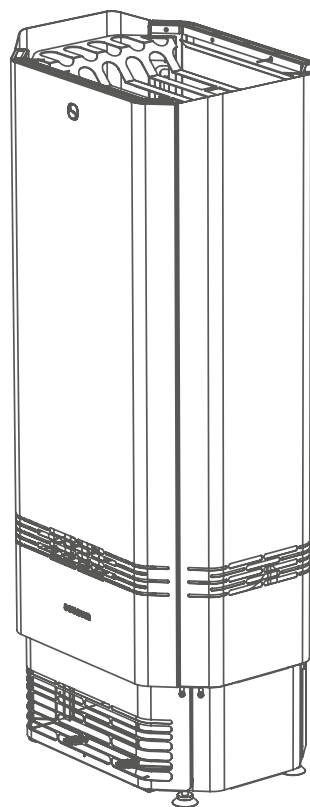

Seadme kõrgus 1160 mm

Seadme sügavus x laius 365 x 490 mm

Seadme kaal 57 kg

Liigvoolukaitse 10A /16A

Toitekaabel SiHF 5 x 2,5 mm²

Veekindlus IPX4

Vajab lisaks:

Kerisekivid Ø 5–10 cm 60–70 kg

Aroomisaunaks Saunum saunaõli komplekt

Paigaldus

mitmekülgne keris

Saunum Spa Session on mitmekülgne keris, mida saab paigaldada leiliruumi seina äärde või nurka. Sauna kliimaseade on loodud saunaruumi kütma temperatuurini 40 kuni 90°C, säilitades samal ajal tasakaalustatud saunakliima.