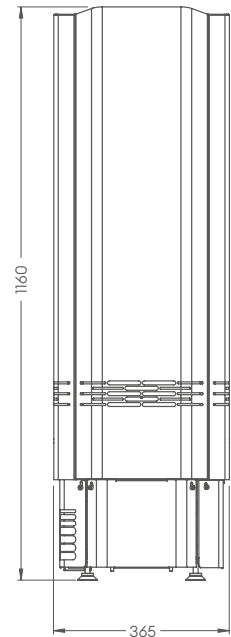

Unikaalne kodusauna spa keris kliimaseadmega

saunum spa session

Kerise võimsus 6 kW / 9 kW

Leiliruum 6–9m³ / 9–12 m³

Minimaalne leiliruumi kõrgus 1900 mm

Min ohutuskaugus kerise:

külgedelt 50 mm

esiküljelt 50 mm

laeni (kividest) 700 mm

Komplektis: Keris, kliimaseade, soolapallid 7 tk, automaatika (kerisesse integreeritud), puutetundliku ekraaniga juhtpaneel

Kivide korv Suletud

Korpuse värvivalik Must

Sauna kliimaseade 3 ventilaatori kiirust, kliimaseadme juhtimine läbi Leil juhtpuldi

Seadme kõrgus 1160 mm

Seadme sügavus x laius 365 x 490 mm

Seadme kaal 57 kg

Liigvoolukaitse 10A /16A

Toitekaabel SiHF 5 x 2,5 mm²

Veekindlus IPX4

Vajab lisaks:

Kerisekivid Ø 5–10 cm 60–70 kg

Aroomisaunaks Saunum saunaõli komplekt