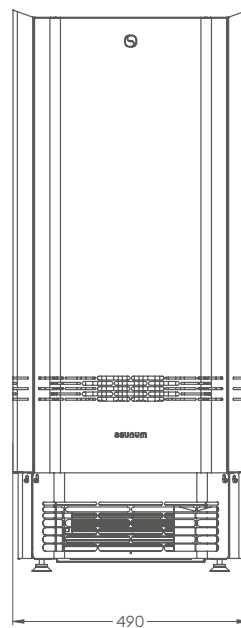

Unikaalne kodusauna spa keris kliimaseadmega

saunum spa session

Kerise võimsus 6 kW / 9 kW

Leiliruum 6–9m³ / 9–12 m³

Minimaalne leiliruumi kõrgus 1900 mm

Min ohutuskaugus kerise:

külgedelt 50 mm

esiküljelt 50 mm

laeni (kividest) 700 mm

Komplektis: Keris, kliimaseade, soolapallid 7 tk, automaatika (kerisesse integreeritud), puutetundliku ekraaniga juhtpaneel

Kivide korv Suletud

Korpuse värvivalik Must

Sauna kliimaseade 3 ventilaatori kiirust, kliimaseadme juhtimine läbi Leil juhtpuldi

Seadme kõrgus 1160 mm

Seadme sügavus x laius 365 x 490 mm

Seadme kaal 57 kg

Liigvoolukaitse 10A /16A

Toitekaabel SiHF 5 x 2,5 mm²

Veekindlus IPX4

Vajab lisaks:

Kerisekivid Ø 5–10 cm 60–70 kg

Aroomisaunaks Saunum saunaõli komplekt