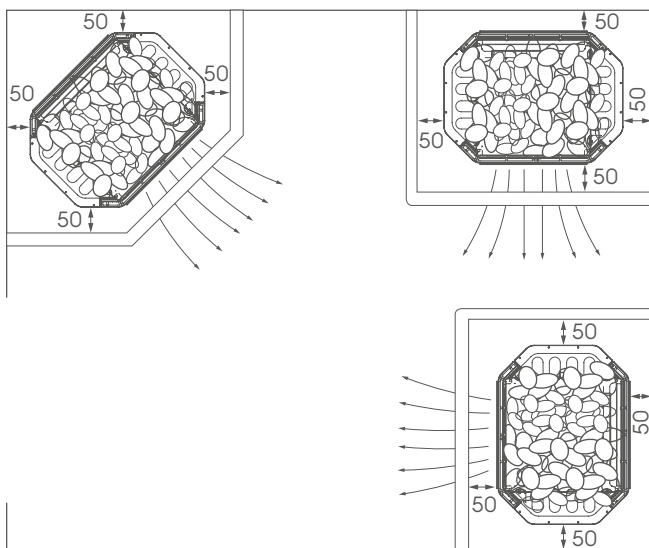

Seadme kõrgus 1160 mm

Seadme sügavus x laius 365 x 490 mm

Seadme kaal 57 kg

Liigvoolukaitse 10A /16A

Toitekaabel SiHF 5 x 2,5 mm²

Veekindlus IPX4

Vajab lisaks:

Kerisekivid Ø 5–10 cm 60–70 kg

Aroomisaunaks Saunum saunaõli komplekt

Paigaldus

mitmekülgne keris

Saunum Spa Session on mitmekülgne keris, mida saab paigaldada leiliruumi seina äärde või nurka. Sauna kliimaseade on loodud saunaruumi kütma temperatuurini 40 kuni 90°C, säilitades samal ajal tasakaalustatud saunakliima.