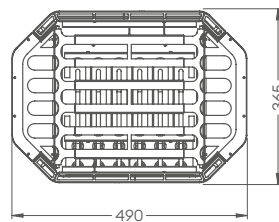

Unikaalne kodusauna spa keris kliimaseadmega

saunum spa session

Kerise võimsus 6 kW / 9 kW

Leiliruum 6–9m³ / 9–12 m³

Minimaalne leiliruumi kõrgus 1900 mm

Min ohutuskaugus kerise:

külgedelt 50 mm

esiküljelt 50 mm

laeni (kividest) 700 mm

Komplektis: Keris, kliimaseade, soolapallid 7 tk, automaatika (kerisesse integreeritud), puutetundliku ekraaniga juhtpaneel

Kivide korv Suletud

Korpuse värvivalik Must

Sauna kliimaseade 3 ventilaatori kiirust, kliimaseadme juhtimine läbi Leil juhtpuldi

Seadme kõrgus 1160 mm

Seadme sügavus x laius 365 x 490 mm

Seadme kaal 57 kg

Liigvoolukaitse 10A /16A

Toitekaabel SiHF 5 x 2,5 mm²

Veekindlus IPX4

Vajab lisaks:

Kerisekivid Ø 5–10 cm 60–70 kg

Aroomisaunaks Saunum saunaõli komplekt